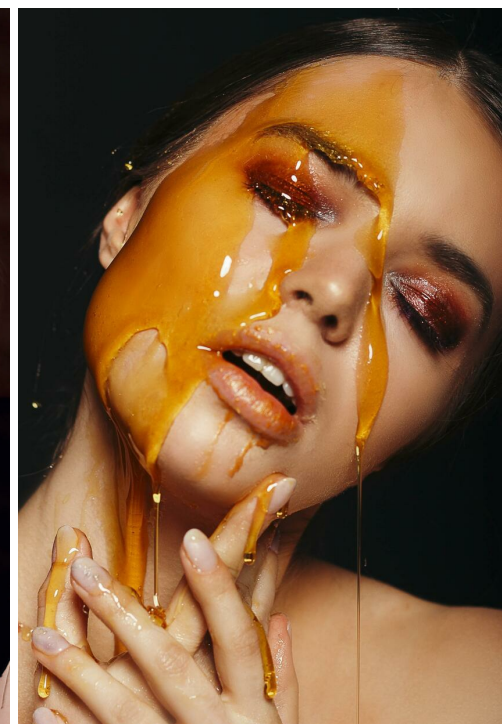

АННА БЕРЕСНЕВА

зріст: 173, вага: 52, груди: 86, талія: 57, стегна: 87
<https://podium.im/ua/models/ann-beresneva>