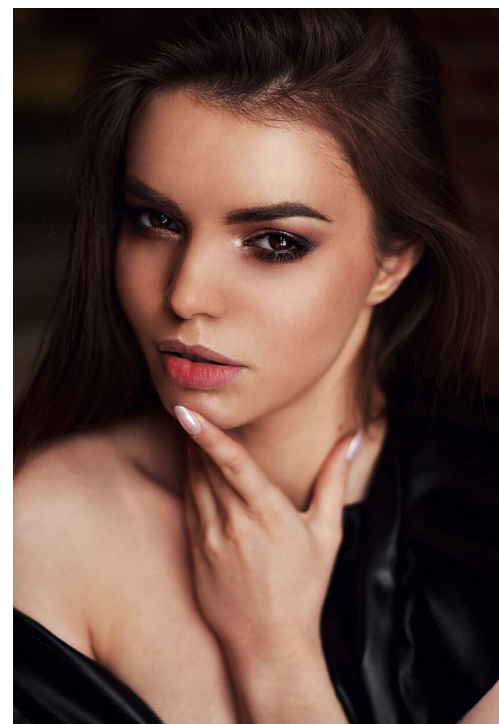

АННА БЕРЕСНЕВА

зріст: 173, вага: 52, груди: 86, талія: 57, стегна: 87
<https://podium.im/ua/models/ann-beresneva>