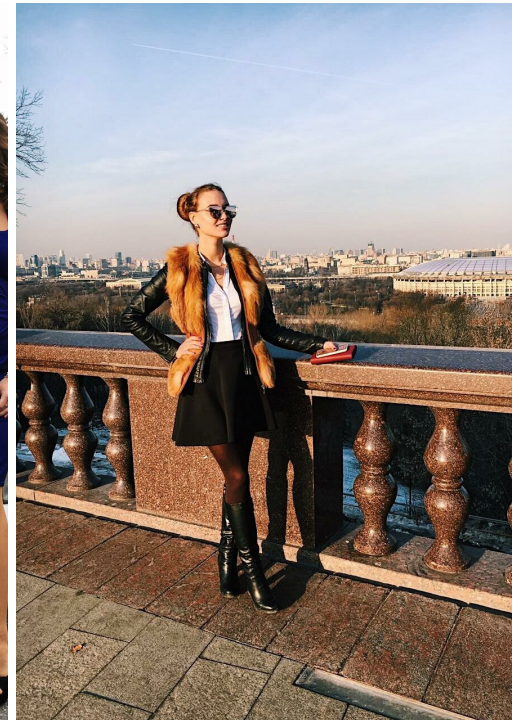

ELENA PETROVA

altura: 175, peso: 58, pecho: 92, cintura: 67, caderas: 92
https://podium.im/es/models/elena_mercy