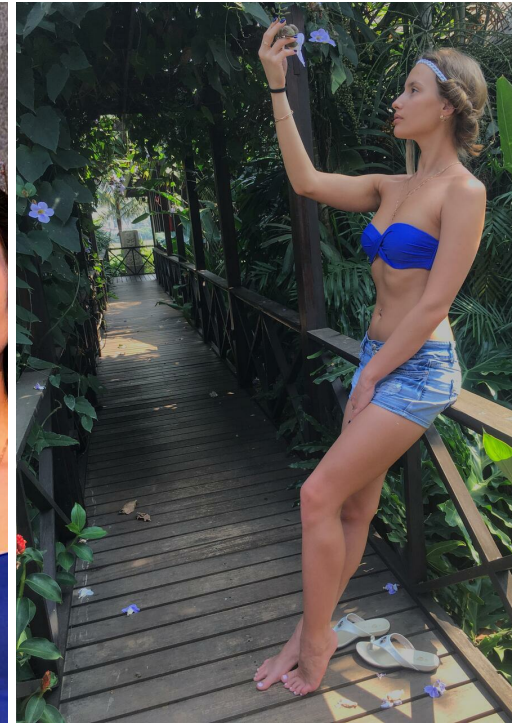

ELENA PETROVA

altura: 175, peso: 58, pecho: 92, cintura: 67, caderas: 92
https://podium.im/es/models/elena_mercy