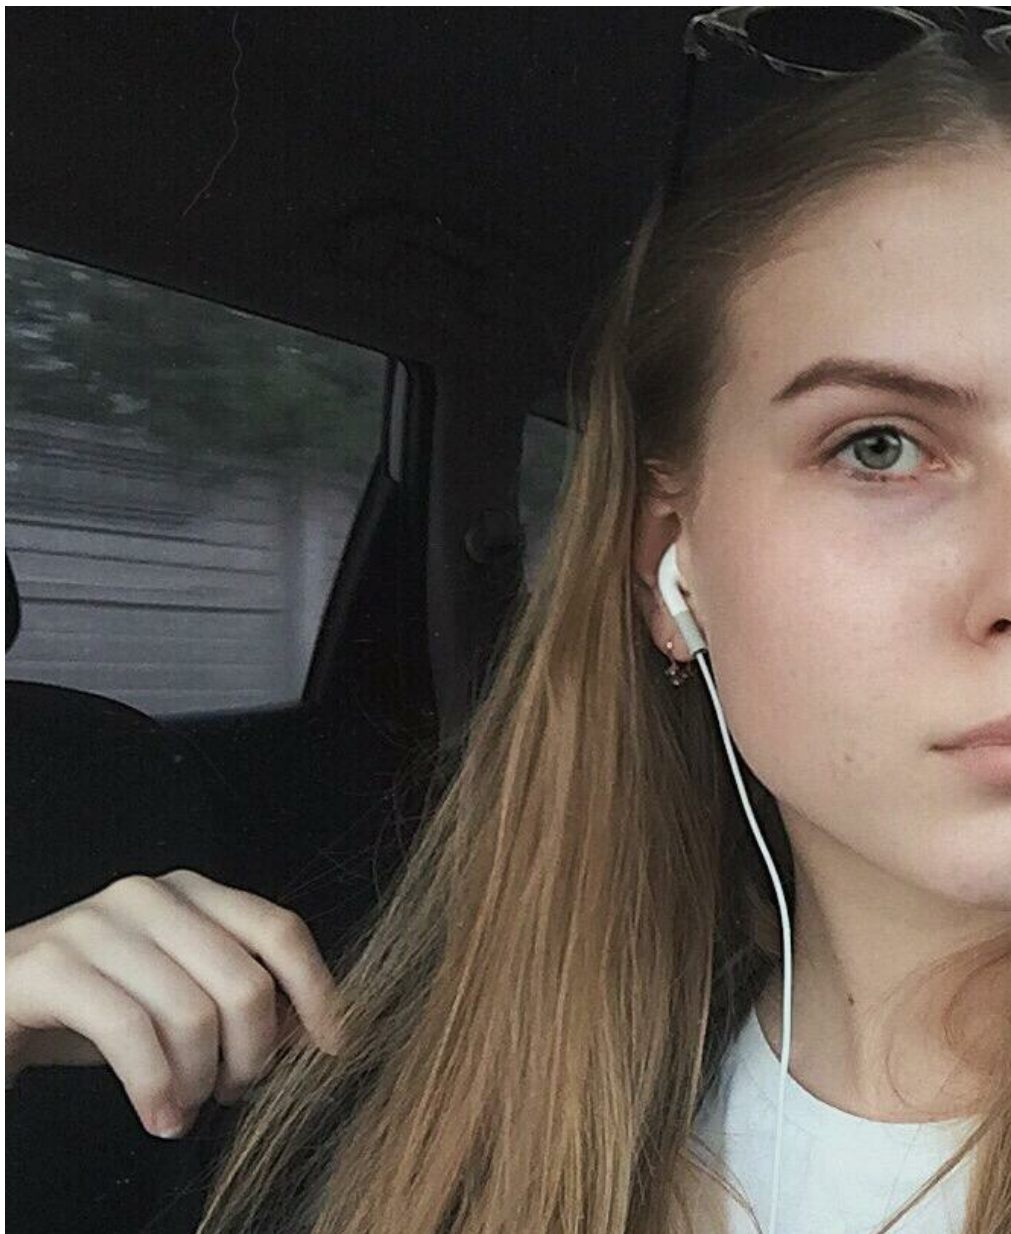

ANA ROGUL'

altura: 173, peso: 50, pecho: 80, cintura: 59, caderas: 90
<https://podium.im/es/models/anyabb>