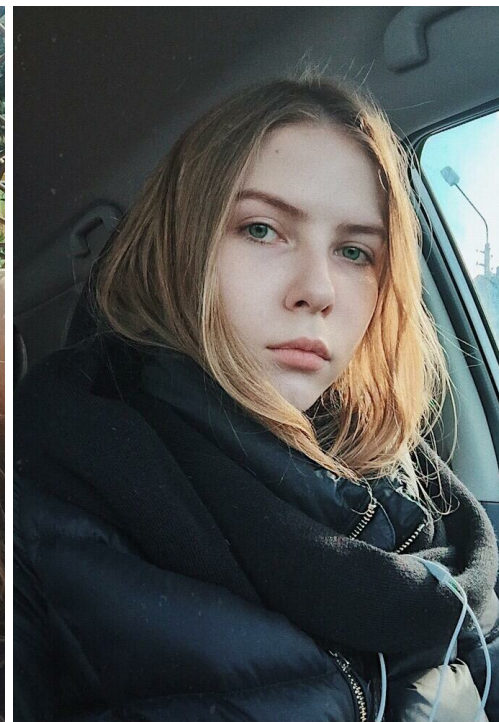

ANA ROGUL'

altura: 173, peso: 50, pecho: 80, cintura: 59, caderas: 90
<https://podium.im/es/models/anyabb>