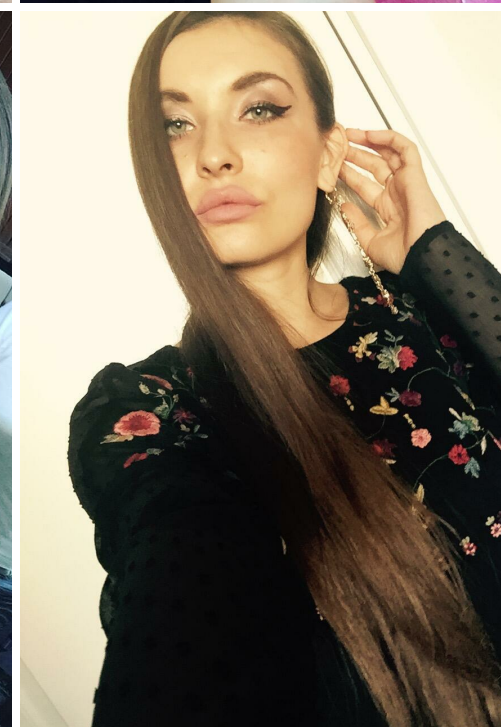

# АЛИСА МЕДВЕДЕВА

рост: 167, вес: 56, грудь: 90, талия: 62, бедра: 93  
<https://podium.im/en/models/alisa-medvedeva>