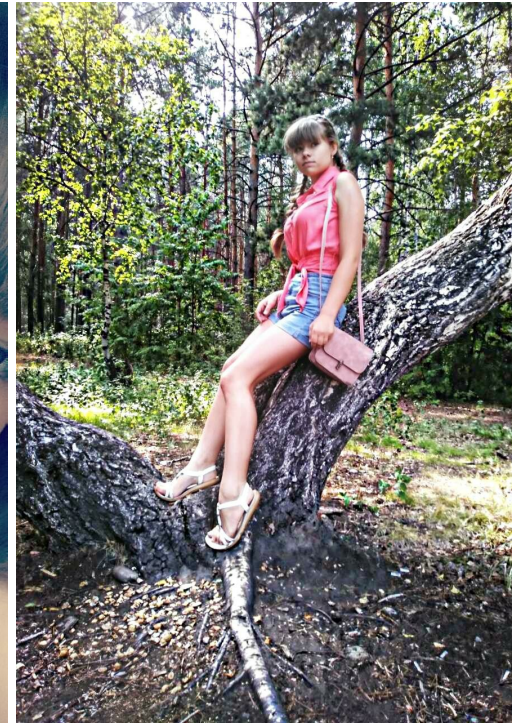

ALENA KARPILANSKAA

☐☐: 160, ☐☐: 46, ☐☐: 86, ☐: 60, ☐☐: 85
<https://podium.im/cn/models/alena-karpiljanskaja>