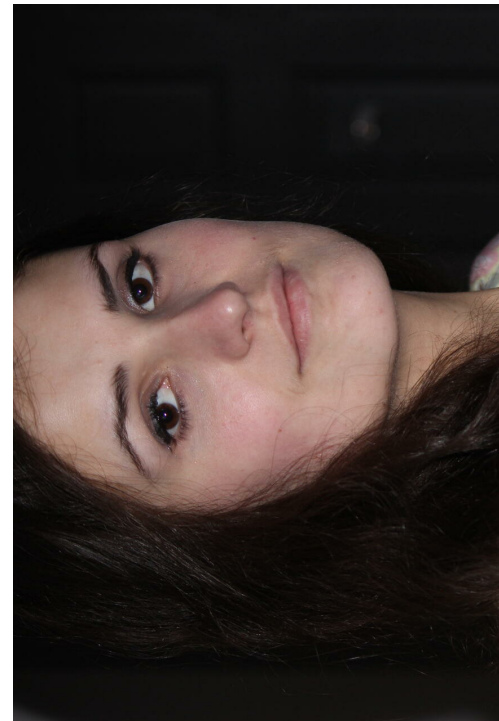

ANA)))))

altura: 172, peso: 61, pecho: 98, cintura: 72, caderas: 97
<https://podium.im/es/models/anja>