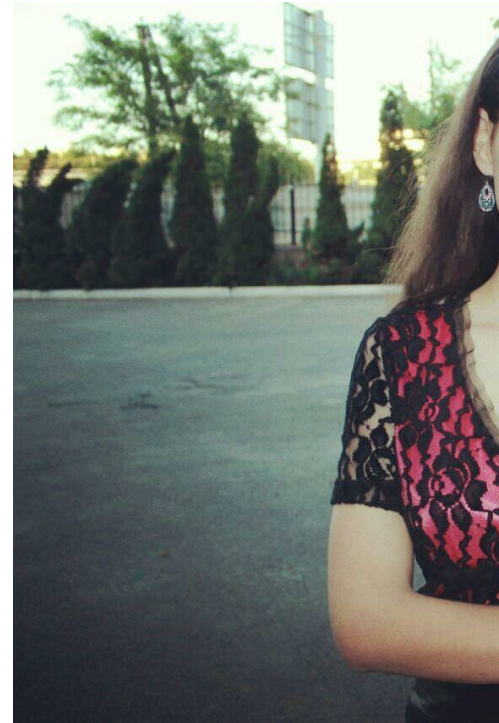

ANA)))))

altura: 172, peso: 61, pecho: 98, cintura: 72, caderas: 97
<https://podium.im/es/models/anja>