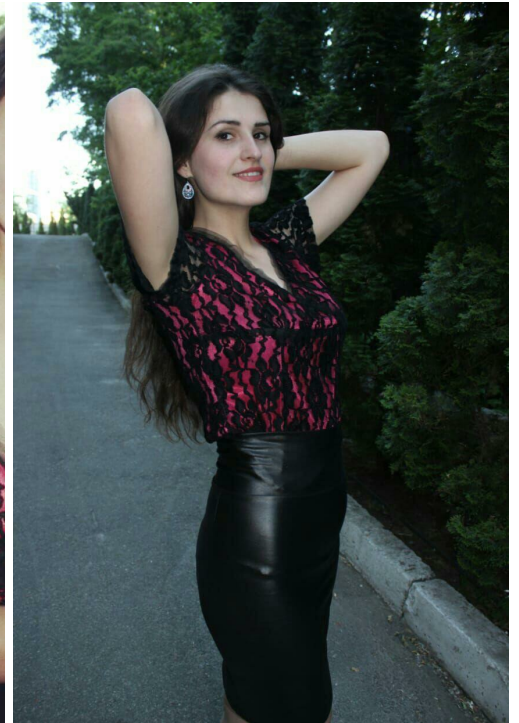

ANA)))))

altura: 172, peso: 61, pecho: 98, cintura: 72, caderas: 97
<https://podium.im/es/models/anja>