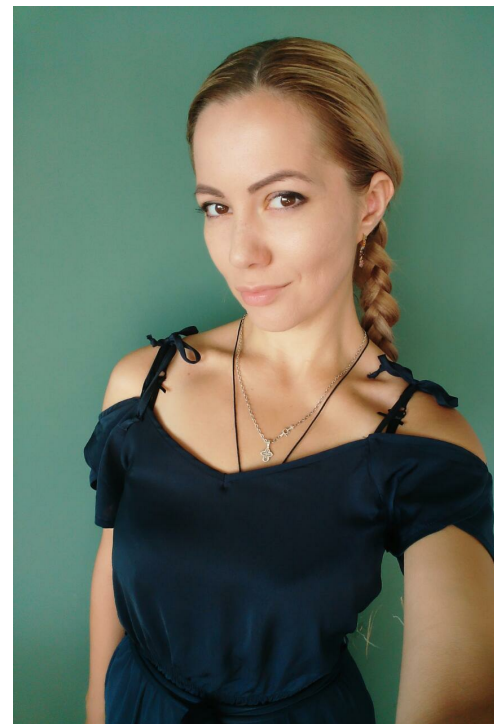

ТОРИ РИ

рост: 170, вес: 60, грудь: 90, талия: 60, бедра: 90
<https://podium.im/en/models/tori-ri>