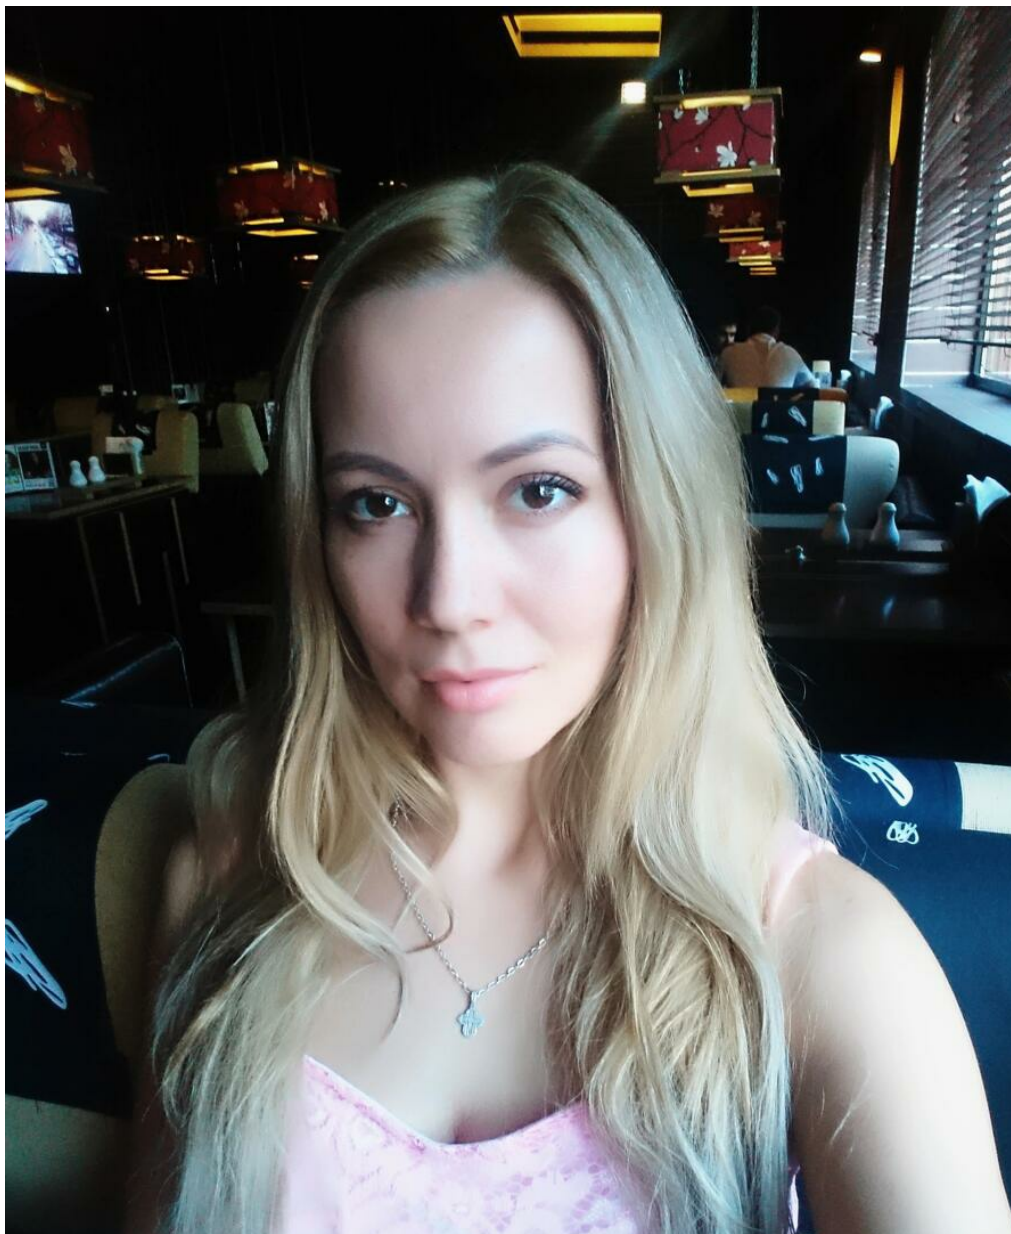

ТОРИ РИ

рост: 170, вес: 60, грудь: 90, талия: 60, бедра: 90
<https://podium.im/en/models/tori-ri>