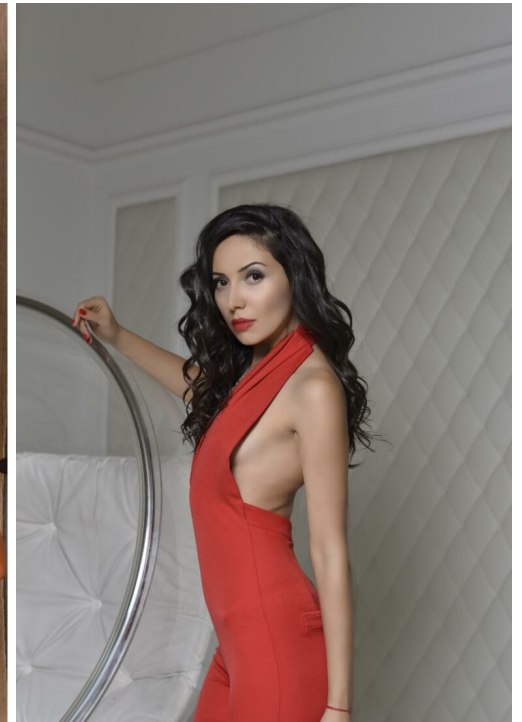

# ANNA MAJAKOVSKAJA

altura: 175, peso: 50, pecho: 85, cintura: 60, caderas: 88  
<https://podium.im/es/models/anna-majakovskaja>