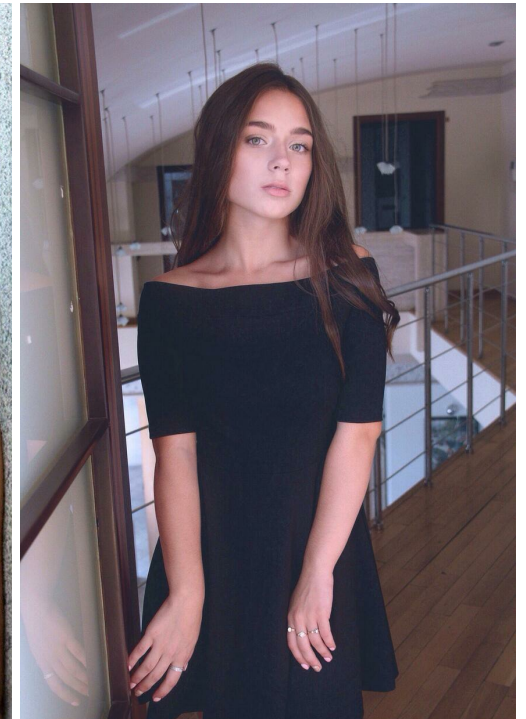

# NILA BAKULINA

altura: 161, peso: 50, pecho: 83, cintura: 58, caderas: 90  
<https://podium.im/es/models/nila-bakulina>