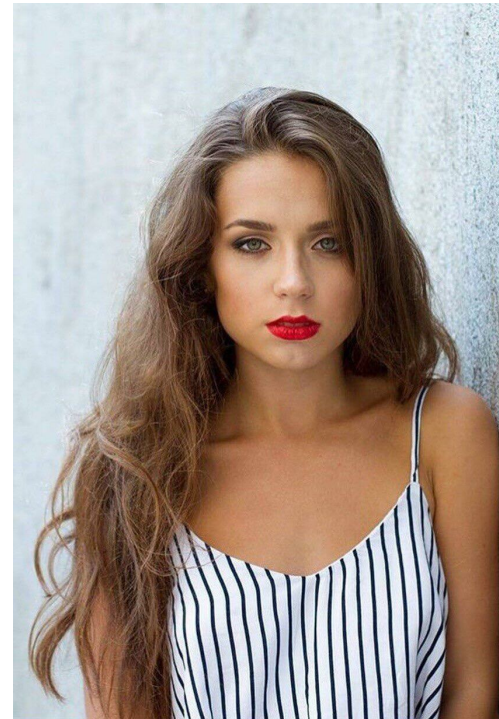

# NILA BAKULINA

altura: 161, peso: 50, pecho: 83, cintura: 58, caderas: 90  
<https://podium.im/es/models/nila-bakulina>