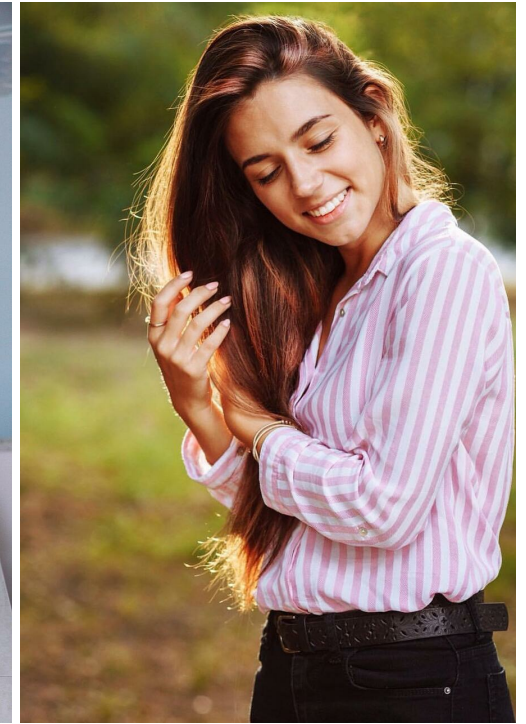

# NILA BAKULINA

altura: 161, peso: 50, pecho: 83, cintura: 58, caderas: 90  
<https://podium.im/es/models/nila-bakulina>