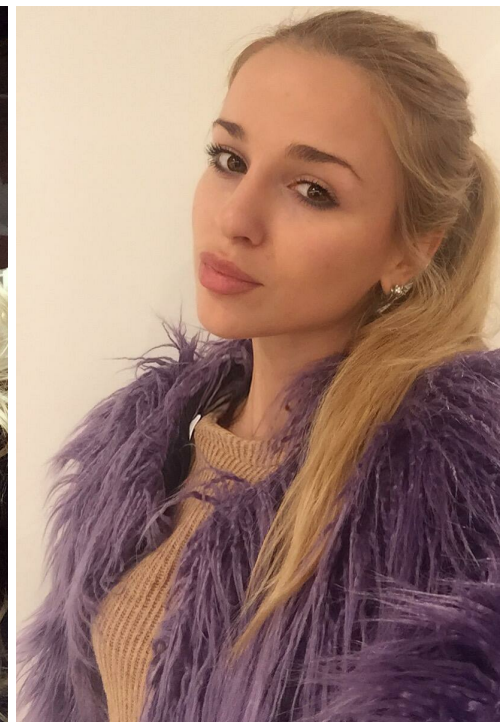

# ELENA SEREEVA

рост: 164, вес: 60, грудь: 93, талия: 67, бедра: 98

<https://podium.im/en/models/elena-sereeva>