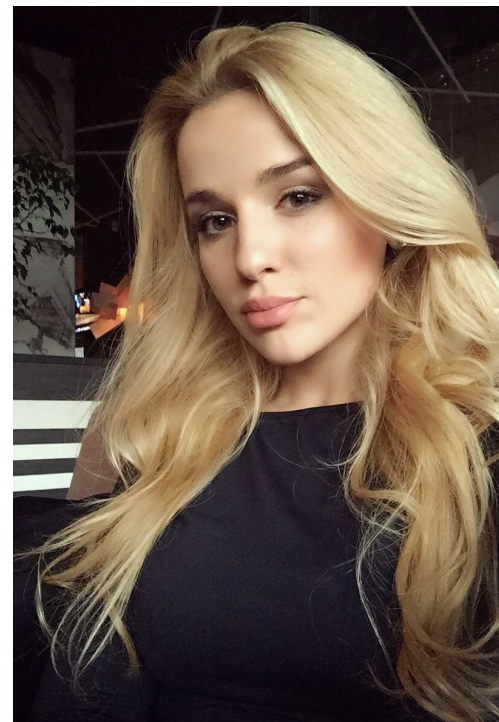

# ELENA SEREEVA

рост: 164, вес: 60, грудь: 93, талия: 67, бедра: 98

<https://podium.im/en/models/elena-sereeva>