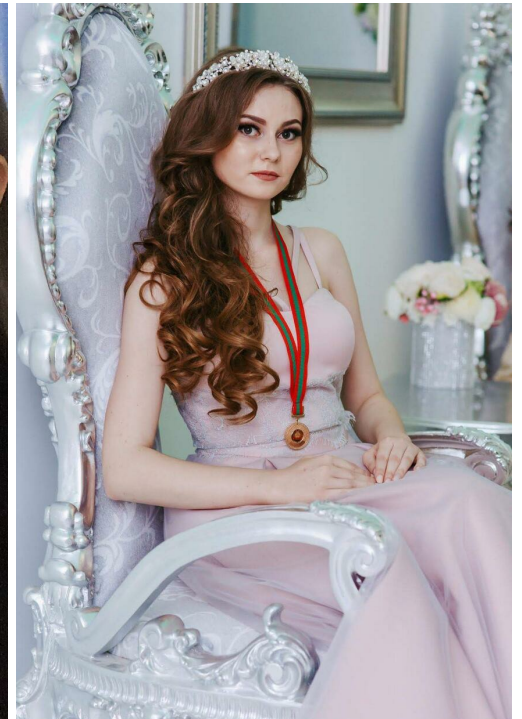

# ULIA OPRA

altura: 162, peso: 52, pecho: 82, cintura: 66, caderas: 90  
<https://podium.im/es/models/2740709>