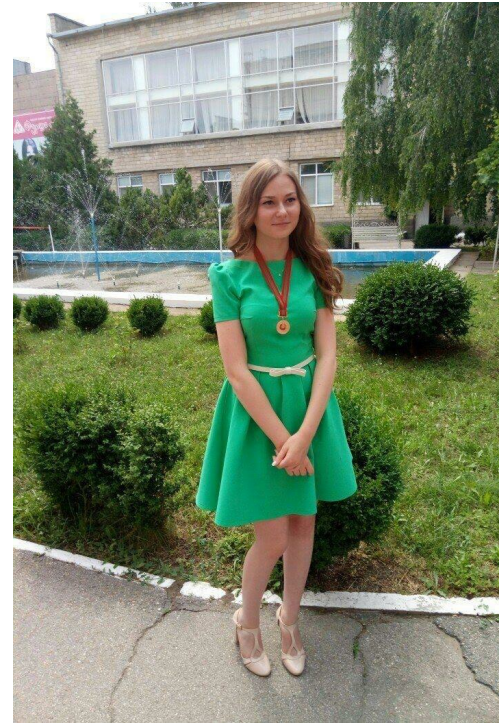

# ULIA OPRA

altura: 162, peso: 52, pecho: 82, cintura: 66, caderas: 90  
<https://podium.im/es/models/2740709>