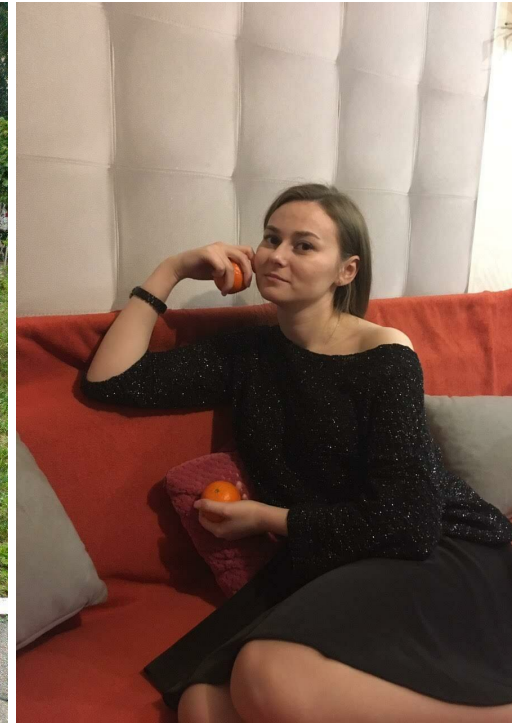

# ULIA OPRA

altura: 162, peso: 52, pecho: 82, cintura: 66, caderas: 90  
<https://podium.im/es/models/2740709>