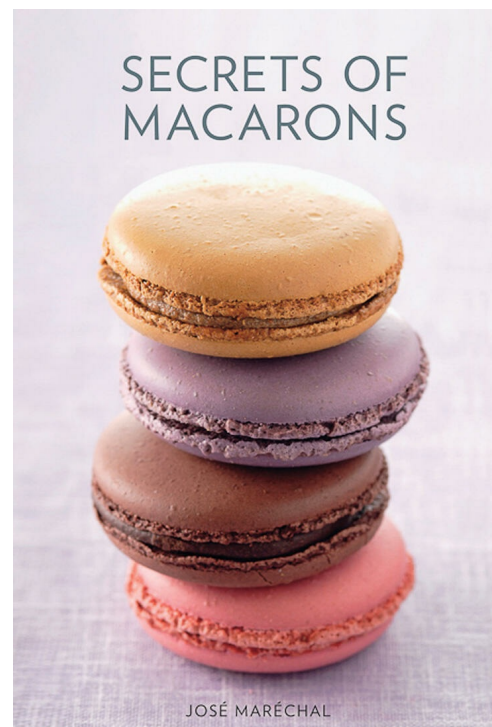

MODEL LUCE VSEH BEVZ

altura: 147, peso: 33, pecho: 70, cintura: 50, caderas: 90
<https://podium.im/es/models/2747562>