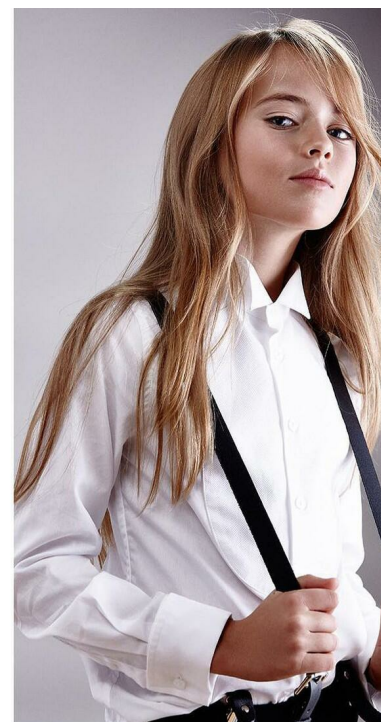

MODEL LUCE VSEH BEVZ

altura: 147, peso: 33, pecho: 70, cintura: 50, caderas: 90
<https://podium.im/es/models/2747562>