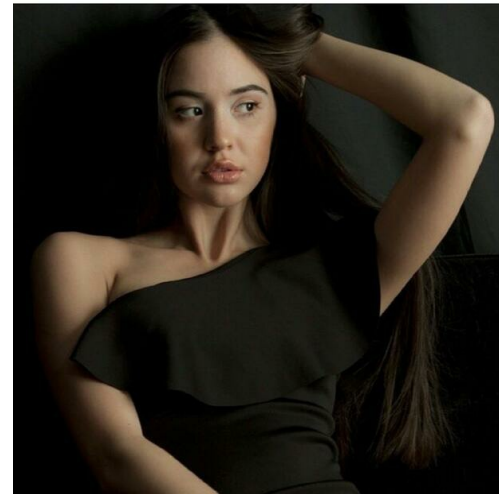

# KARINA KOVALEVA

Größe: 171, Gewicht: 49, Brust: 70, Taille: 60, Hüfte: 90  
<https://podium.im/de/models/2750432>

[Посмотреть статистику](#)

[Продвигать](#)