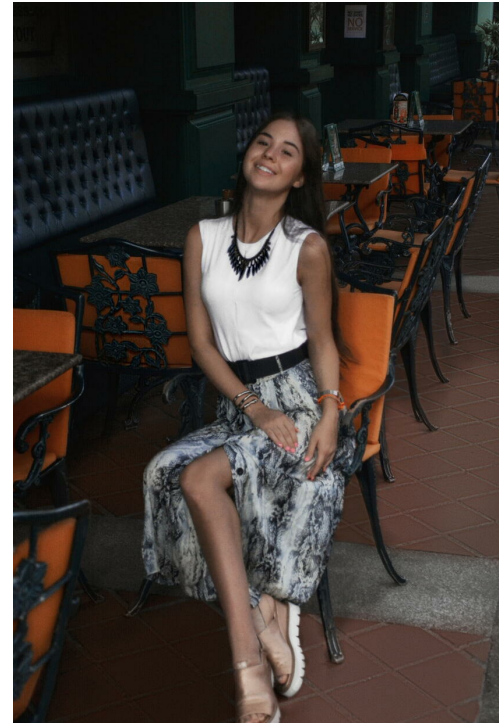

# KARINA KOVALEVA

Größe: 171, Gewicht: 49, Brust: 70, Taille: 60, Hüfte: 90  
<https://podium.im/de/models/2750432>

[Посмотреть статистику](#)

[Продвигать](#)