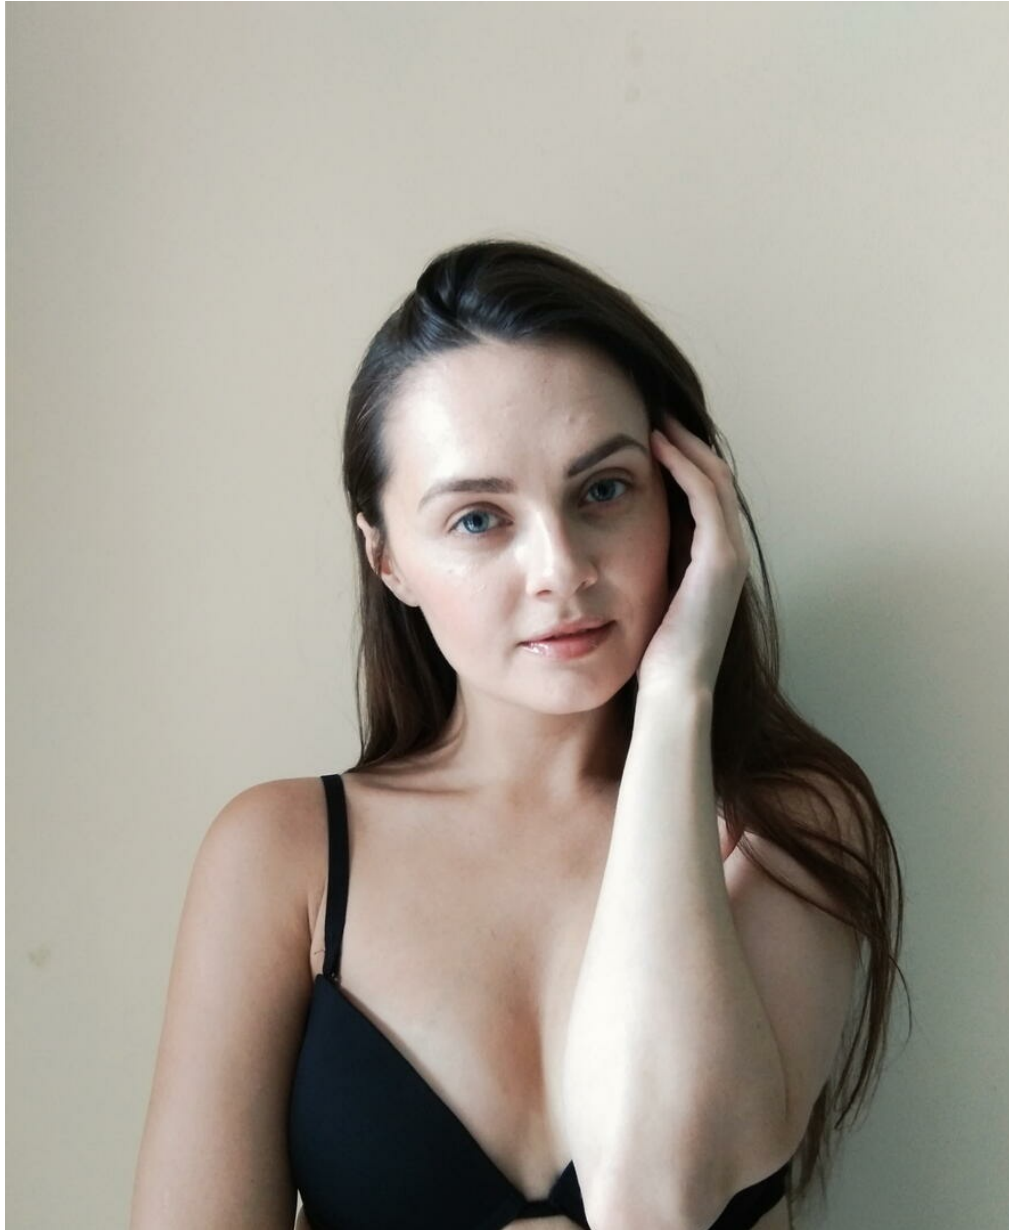

OLESA TALASKINA

altura: 163, peso: 45, pecho: 84, cintura: 60, caderas: 86
<https://podium.im/es/models/2751158>