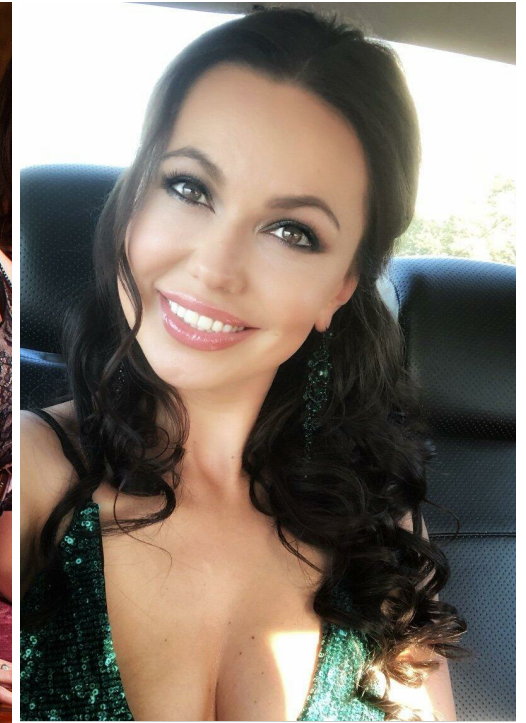

# OLESIA GAVRILOVA

altura: 176, peso: 57, pecho: 90, cintura: 63, caderas: 92  
<https://podium.im/es/models/sofi1994903>