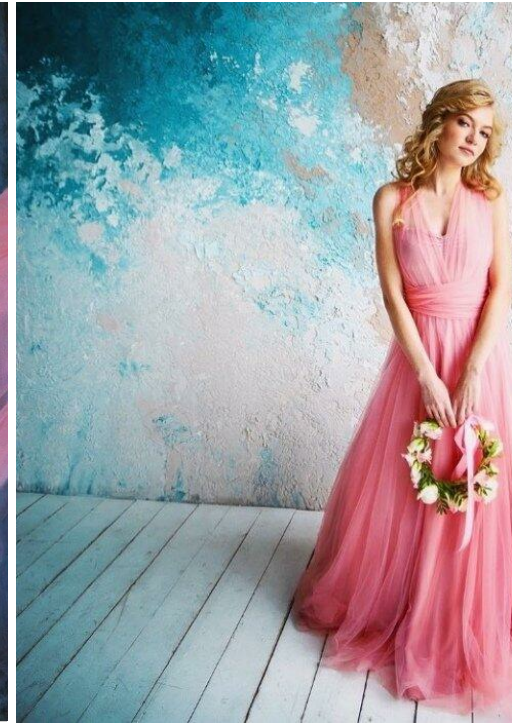

ANNA MALININA

altura: 171, peso: 65, pecho: 94, cintura: 65, caderas: 96
<https://podium.im/es/models/amalina>