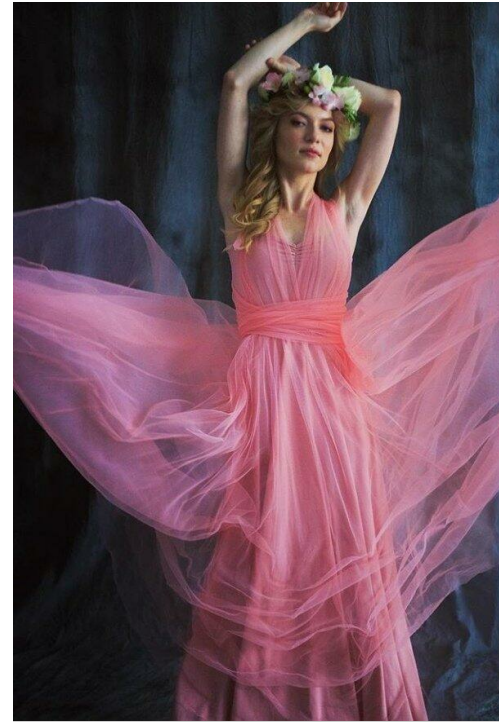

ANNA MALININA

altura: 171, peso: 65, pecho: 94, cintura: 65, caderas: 96
<https://podium.im/es/models/amalina>