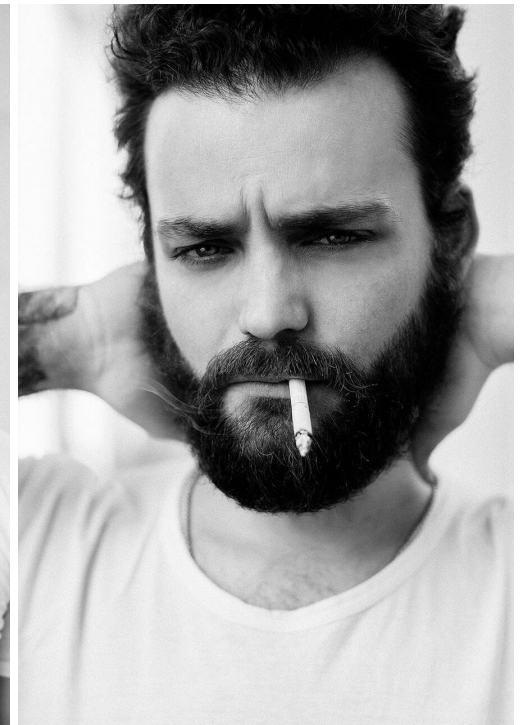

# SERJ UNTERBERG

Größe: 174, Gewicht: 70, Brust: 100, Taille: 70, Hüfte: 90  
<https://podium.im/de/models/serjunterberg>