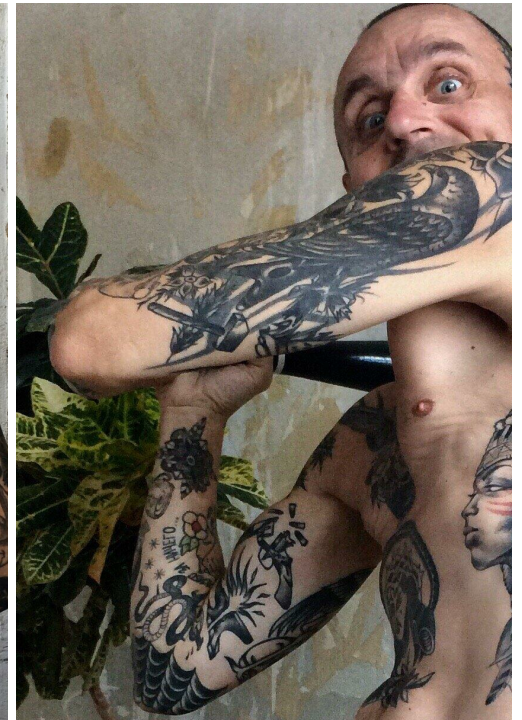

# JEDUARD ERMAKOV

Größe: 177, Gewicht: 67, Brust: 102, Taille: 80, Hüfte: 80  
<https://podium.im/de/models/netward>