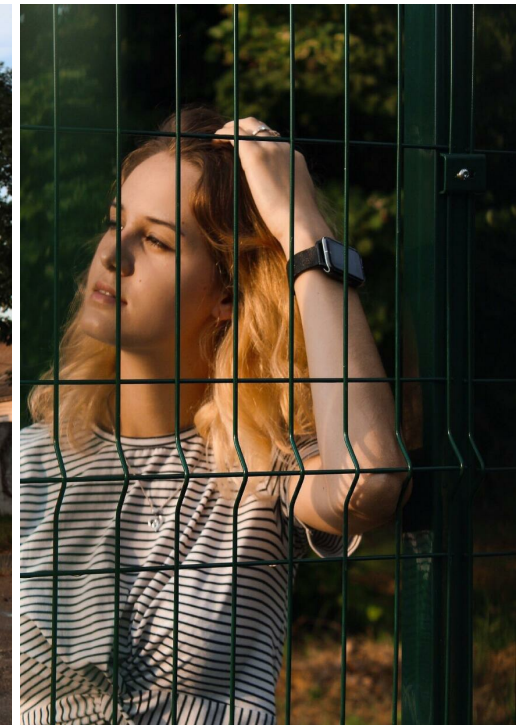

ANNA BONDARENKO

рост: 178, вес: 60, грудь: 90, талия: 60, бедра: 90
<https://podium.im/en/models/2781250>