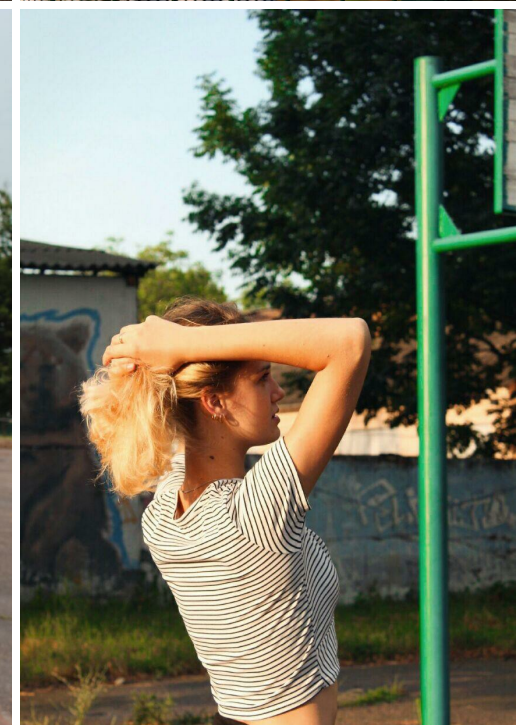

ANNA BONDARENKO

рост: 178, вес: 60, грудь: 90, талия: 60, бедра: 90
<https://podium.im/en/models/2781250>