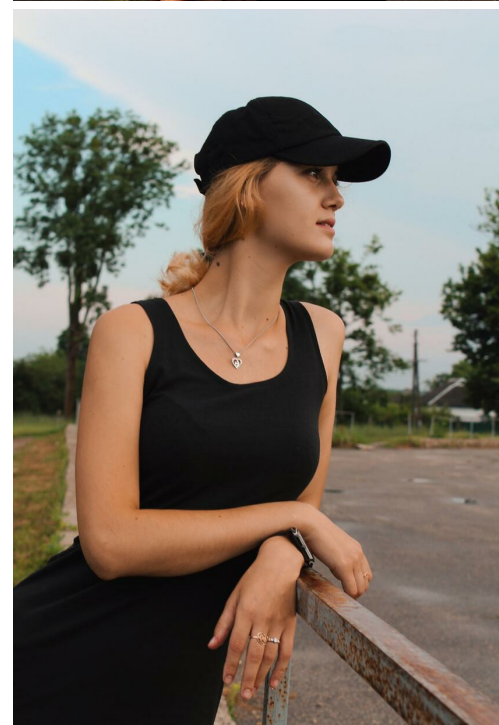

ANNA BONDARENKO

рост: 178, вес: 60, грудь: 90, талия: 60, бедра: 90
<https://podium.im/en/models/2781250>