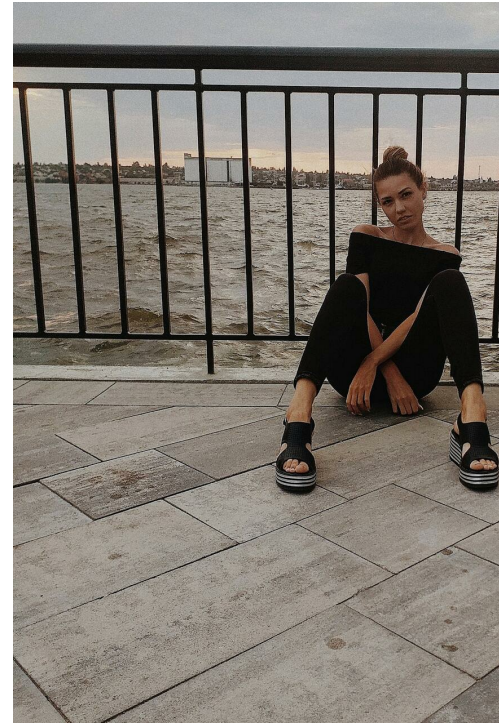

LINA DOROSSENKO

altura: 173, peso: 53, pecho: 83, cintura: 63, caderas: 90
<https://podium.im/es/models/linadsh>