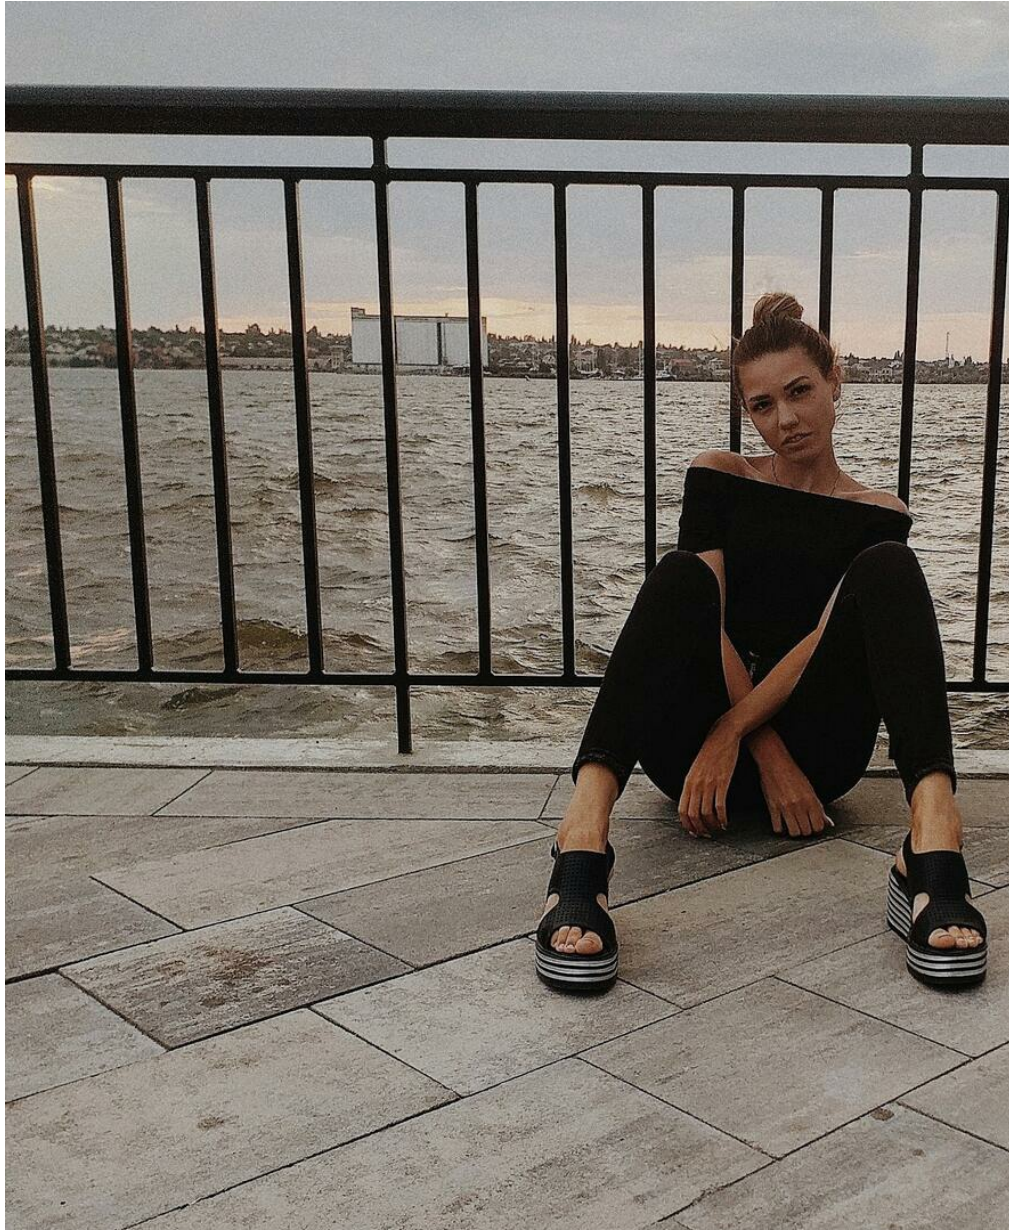

LINA DOROSSENKO

altura: 173, peso: 53, pecho: 83, cintura: 63, caderas: 90
<https://podium.im/es/models/linadsh>