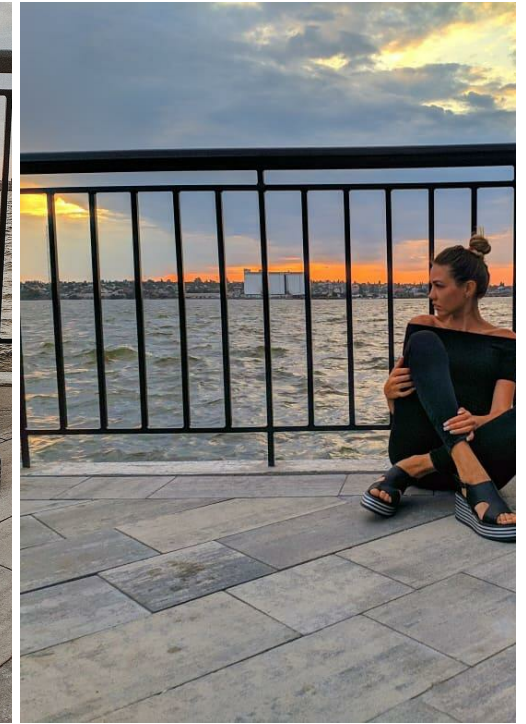

LINA DOROSSENKO

altura: 173, peso: 53, pecho: 83, cintura: 63, caderas: 90
<https://podium.im/es/models/linadsh>