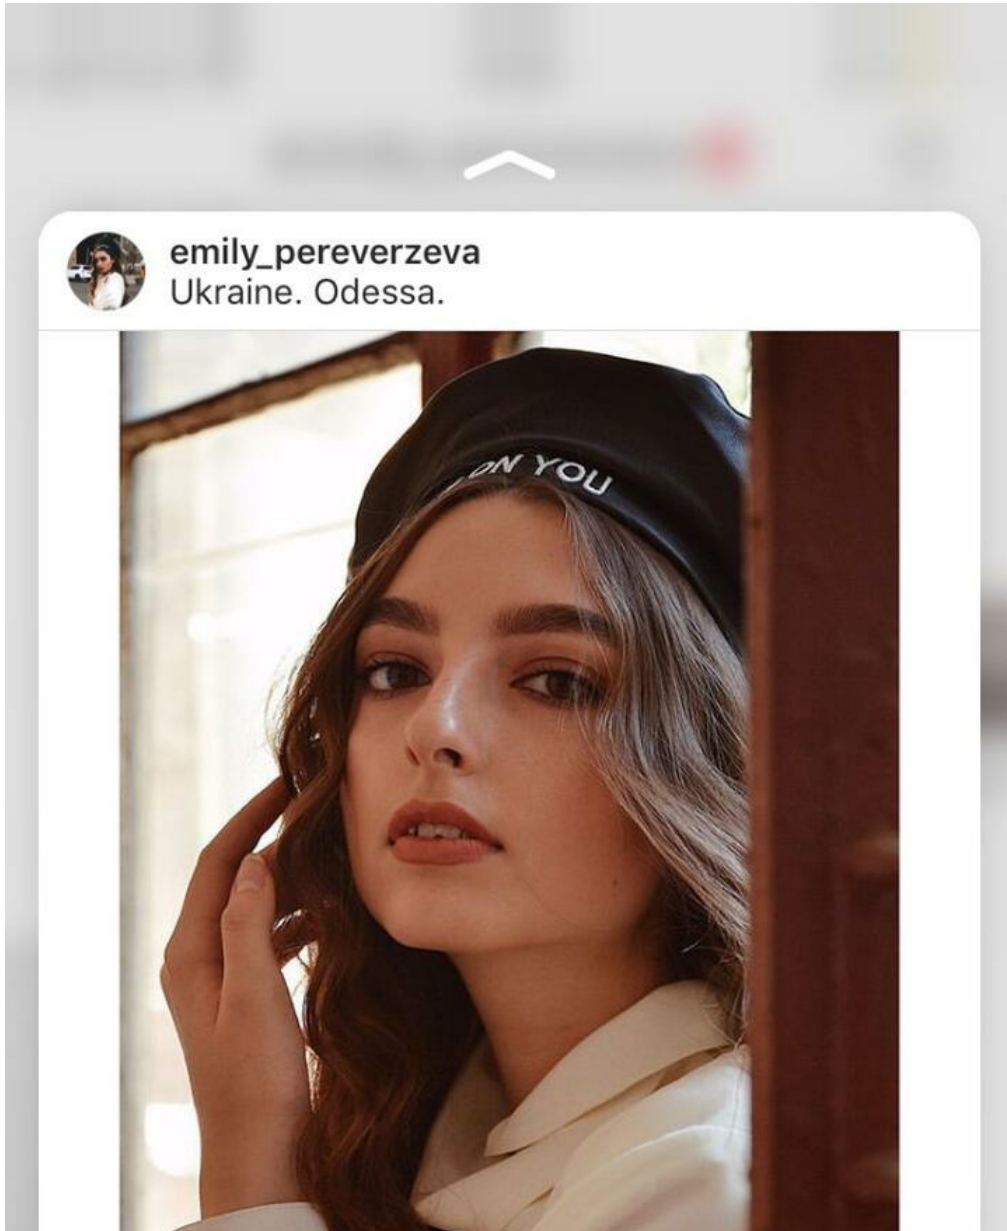

EMILIA PEREVERZEVA

👤: 166, 📏: 52, 📏: 84, 📏: 66, 📏: 98

<https://podium.im/cn/models/emilypereverzeva->