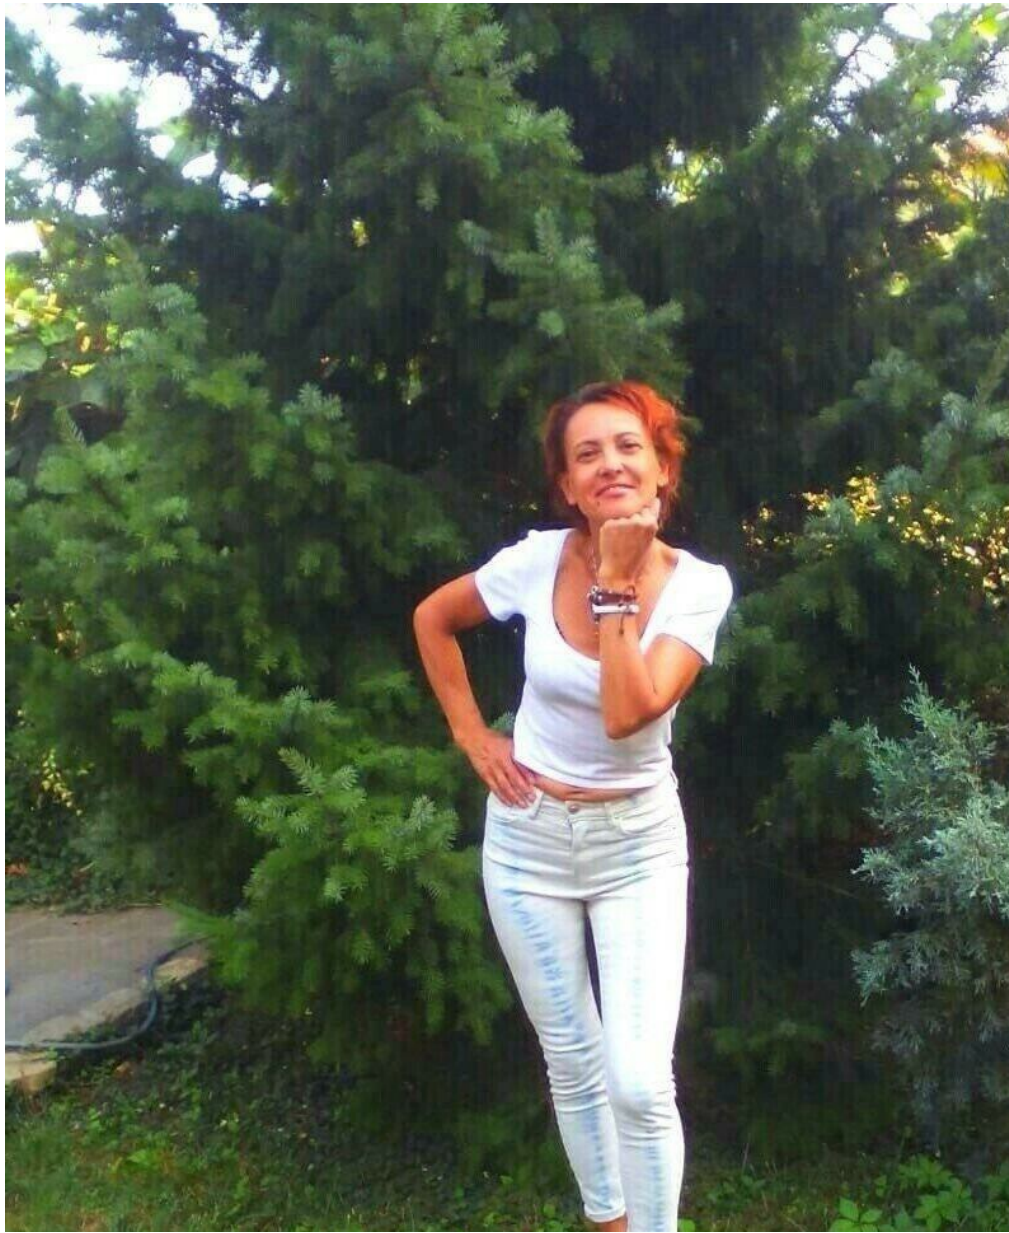

ОЛЬГА ИВАНОВА

altura: 162, peso: 46, pecho: 83, cintura: 60, caderas: 90
<https://podium.im/es/models/olija-ngolamze>