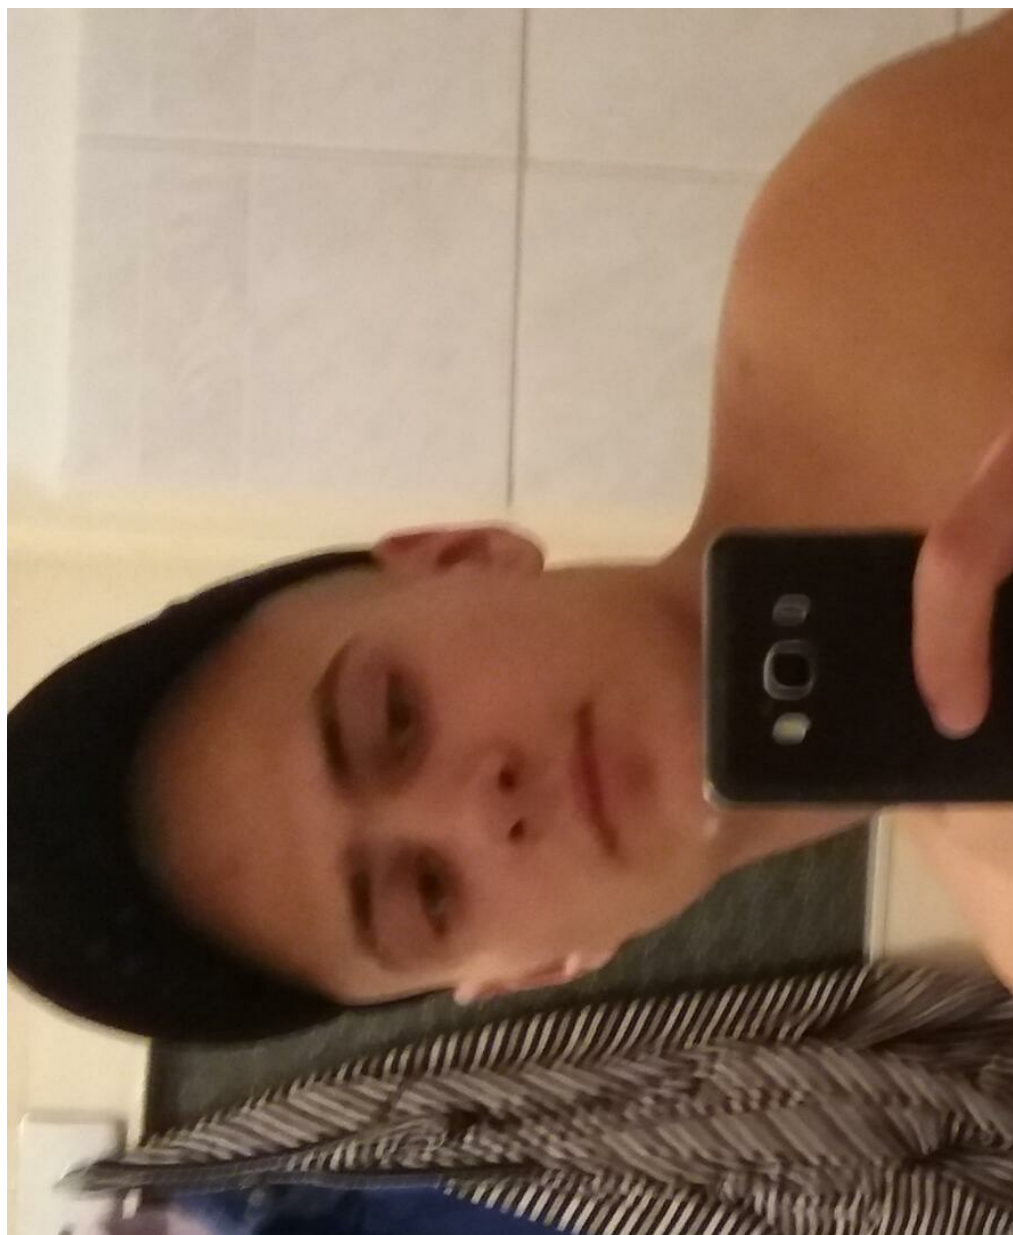

VOVA STEL'MAH

Größe: 172, Gewicht: 70, Brust: 80, Taille: 50, Hüfte: 60
<https://podium.im/de/models/vovastelmah333gmailcom->