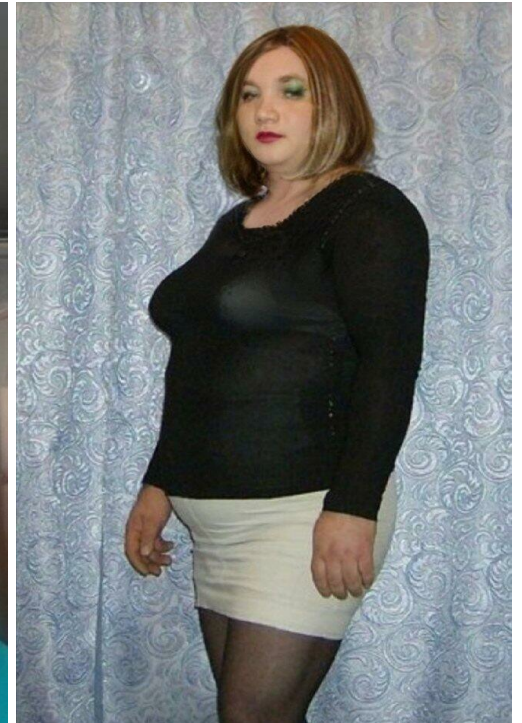

NATASA TRANSI KROSSOVA

Größe: 167, Gewicht: 84, Brust: 96, Taille: 90, Hüfte: 103
<https://podium.im/de/models/2824237>