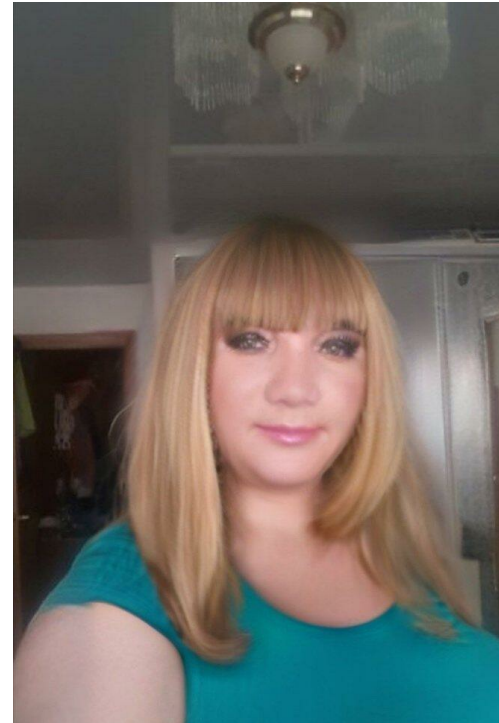

NATASA TRANSI KROSSOVA

Größe: 167, Gewicht: 84, Brust: 96, Taille: 90, Hüfte: 103
<https://podium.im/de/models/2824237>