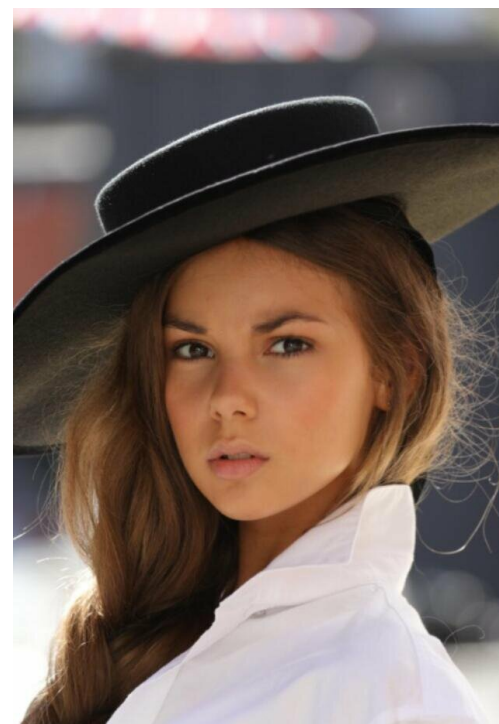

KIRA VISLENEVA

Größe: 173, Gewicht: 51, Brust: 85, Taille: 63, Hüfte: 87
<https://podium.im/de/models/2846034>