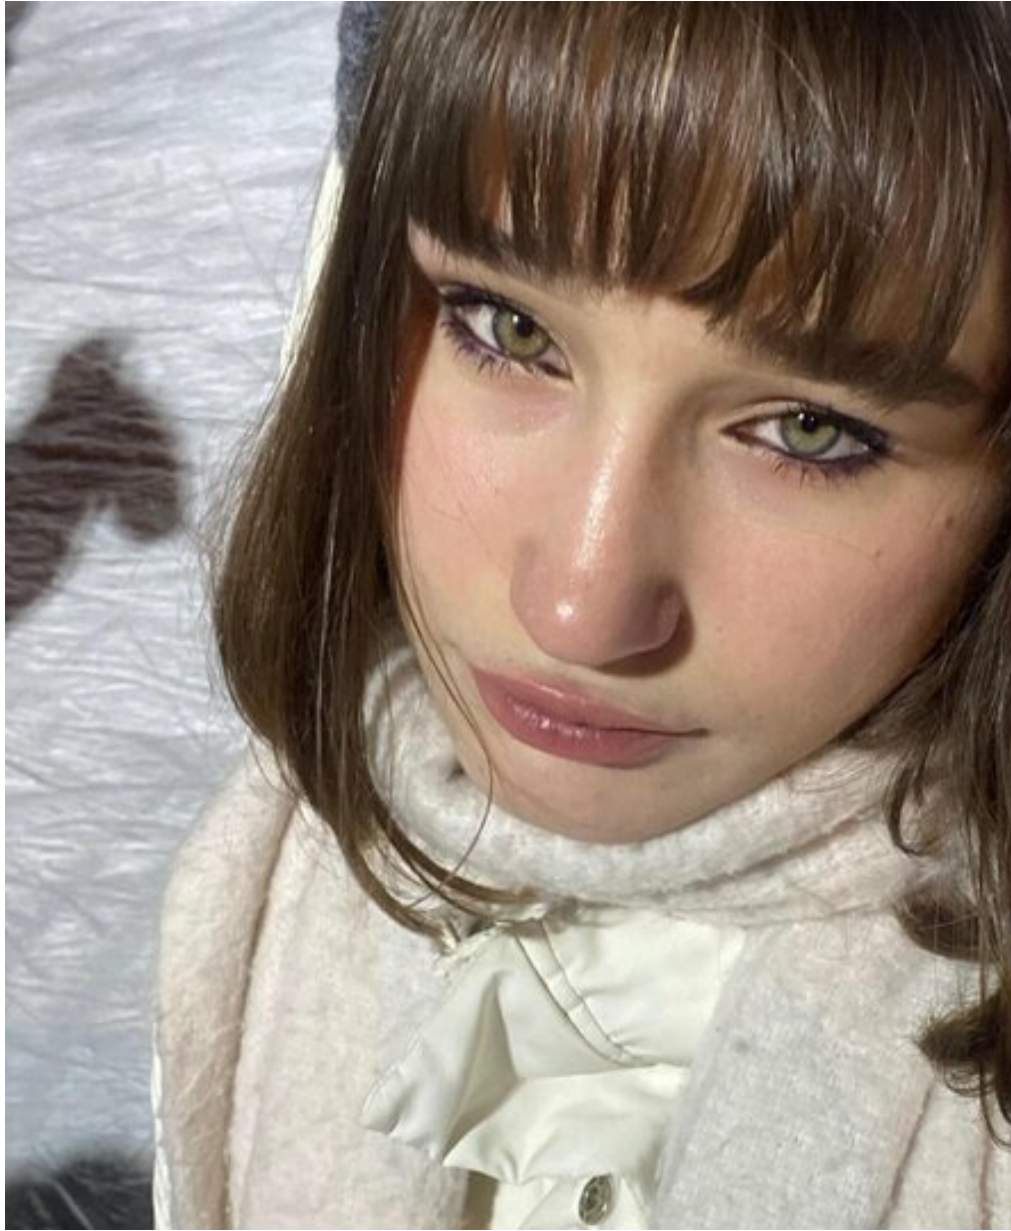

SOFIA LISURA

Größe: 174, Gewicht: 61, Brust: 88, Taille: 66, Hüfte: 95
<https://podium.im/de/models/2889519>