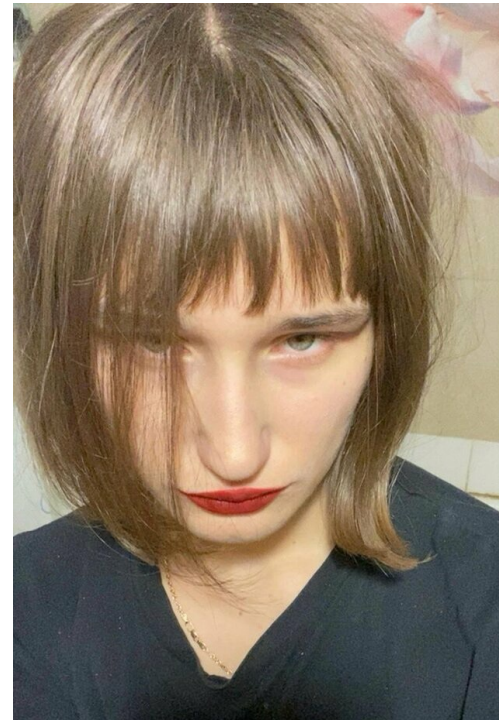

SOFIA LISURA

Größe: 174, Gewicht: 61, Brust: 88, Taille: 66, Hüfte: 95
<https://podium.im/de/models/2889519>