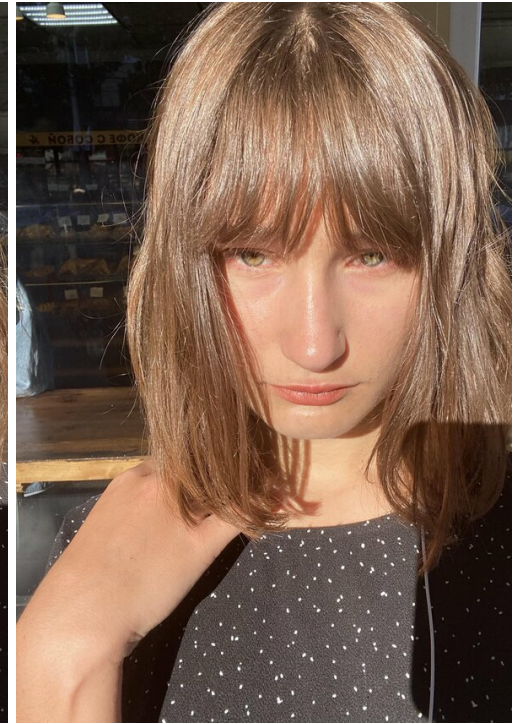

SOFIA LISURA

Größe: 174, Gewicht: 61, Brust: 88, Taille: 66, Hüfte: 95
<https://podium.im/de/models/2889519>