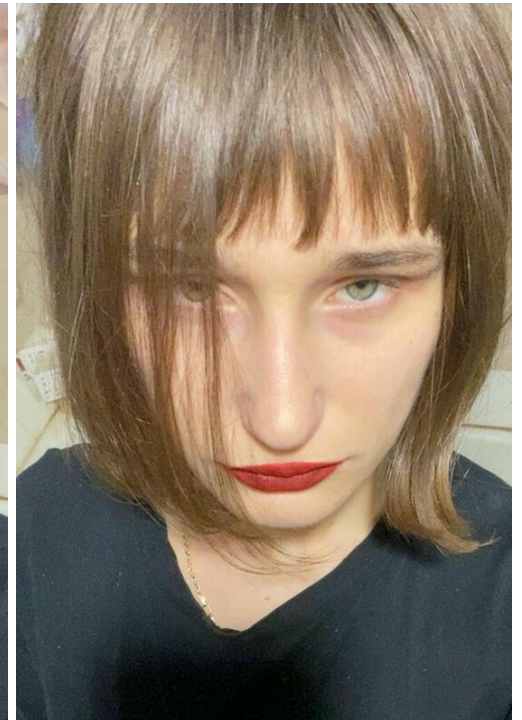

SOFIA LISURA

Größe: 174, Gewicht: 61, Brust: 88, Taille: 66, Hüfte: 95
<https://podium.im/de/models/2889519>