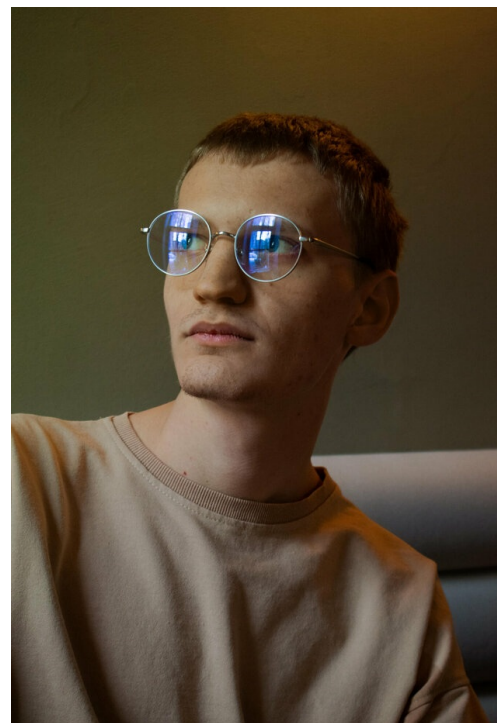

# ANTON KOVALENKO

altura: 174, peso: 58, pecho: 90, cintura: 74, caderas: 92  
<https://podium.im/es/models/2890274>