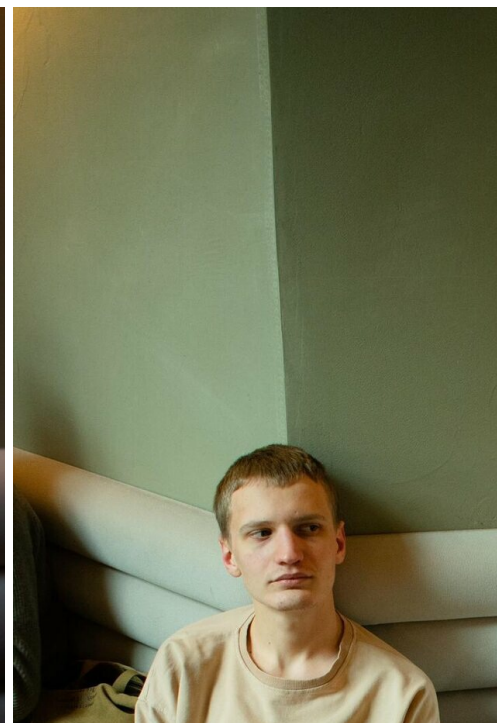

# ANTON KOVALENKO

altura: 174, peso: 58, pecho: 90, cintura: 74, caderas: 92  
<https://podium.im/es/models/2890274>