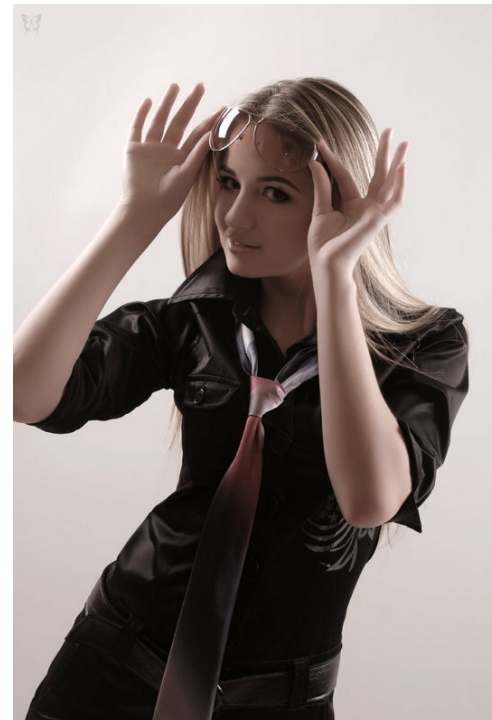

GRISAEVA GRISAEVA

зріст: 166, вага: 48, груди: 85, талія: 60, стегна: 81
<https://podium.im/ua/models/1312405>