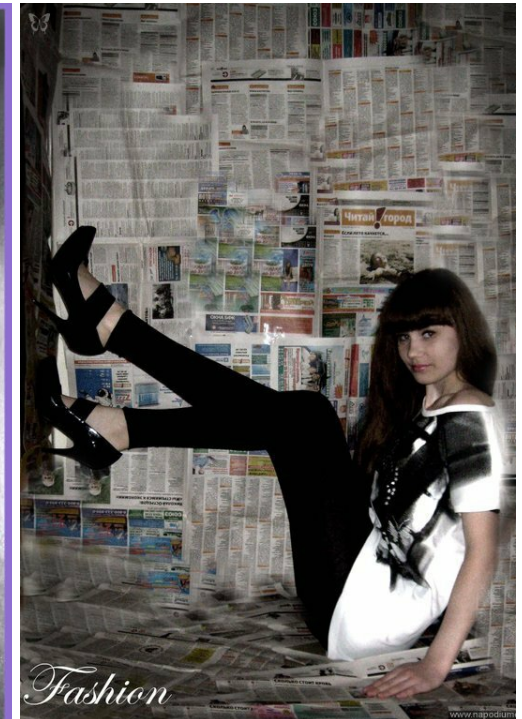

# BOLOTNIKOVA BOLOTNIKOVA

Größe: 170, Gewicht: 50, Brust: 88, Taille: 63, Hüfte: 88  
<https://podium.im/de/models/1316737>

*Fashion*

www.napodium