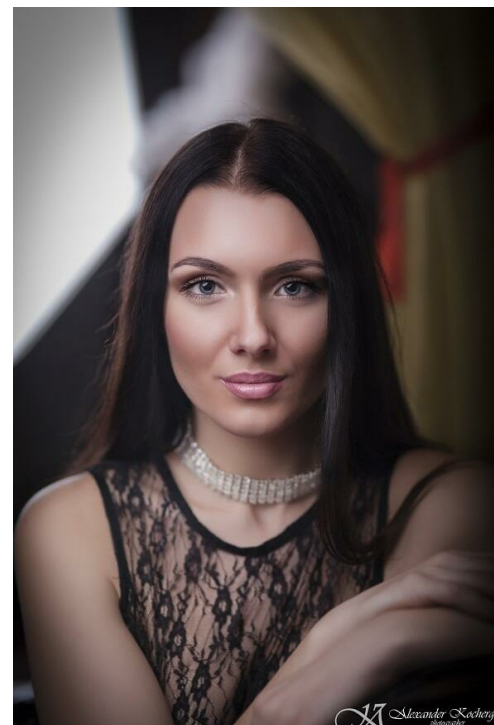

ALENA SHULHICH

рост: 175, вес: 65, грудь: 85, талия: 65, бедра: 95
<https://podium.im/en/makeup-artists/17903>