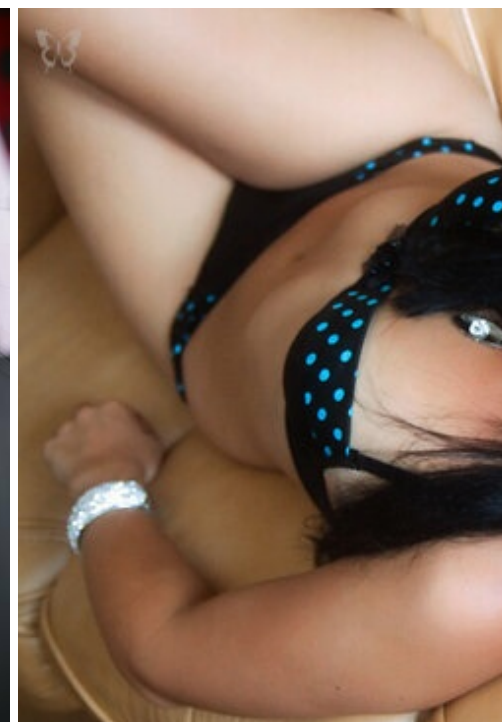

ALENA SHULHICH

рост: 175, вес: 65, грудь: 85, талия: 65, бедра: 95
<https://podium.im/en/makeup-artists/17903>