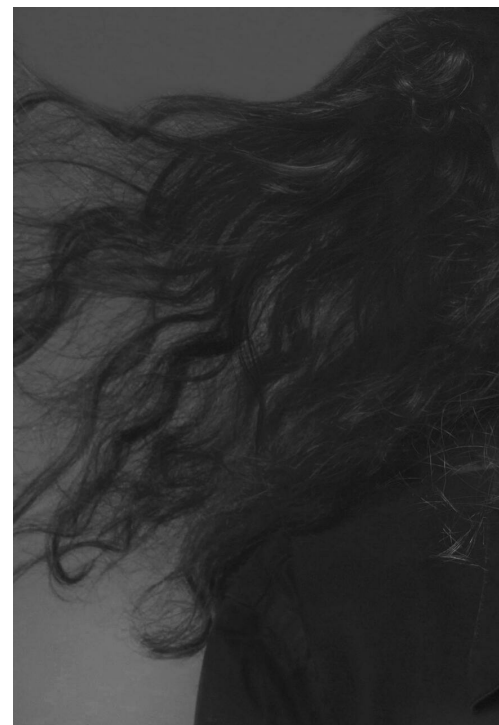

SERGEY GLAVCHEV

зріст: 180, вага: 65, груди: 97, талія: 73, стегна: 91

<https://podium.im/ua/actors/sergey-glavchev>