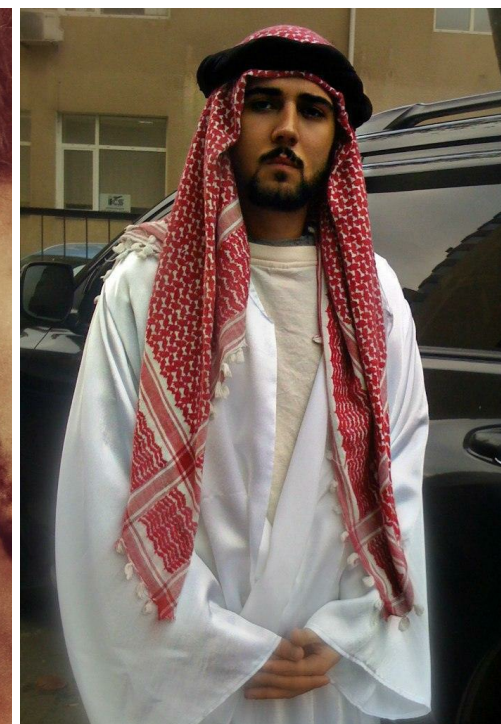

SERGEY GLAVCHEV

зріст: 180, вага: 65, груди: 97, талія: 73, стегна: 91

<https://podium.im/ua/actors/sergey-glavchev>