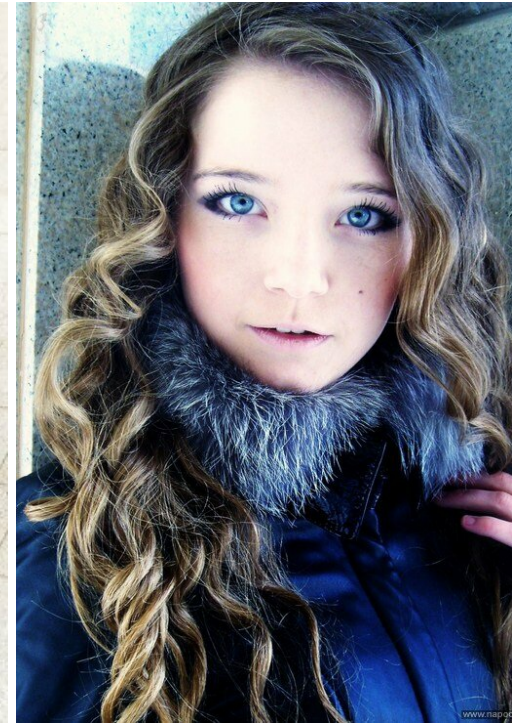

MARINA TOKAREVA

altura: 174, peso: 48, pecho: 82, cintura: 58, caderas: 87
<https://podium.im/es/models/1993302>