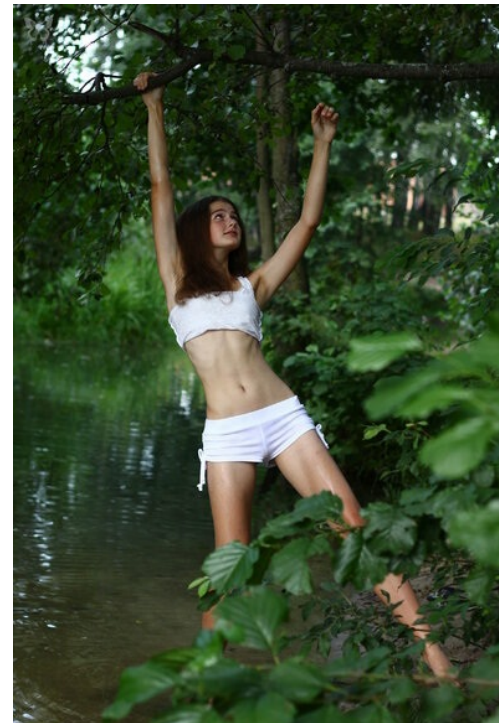

# ELENA KVASOVA

рост: 175, вес: 55, грудь: 82, талия: 63, бедра: 92  
<https://podium.im/models/1993973>