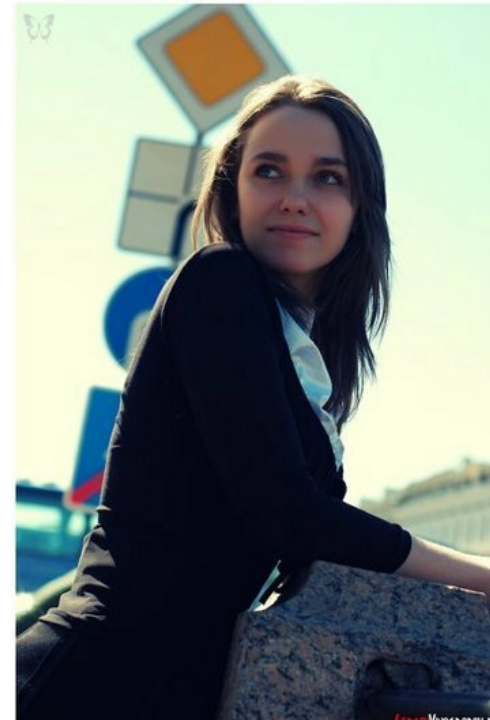

# ANNA SVARUMAN

зріст: 169, вага: 58, груди: 87, талія: 62, стегна: 98  
<https://podium.im/ua/models/1994237>