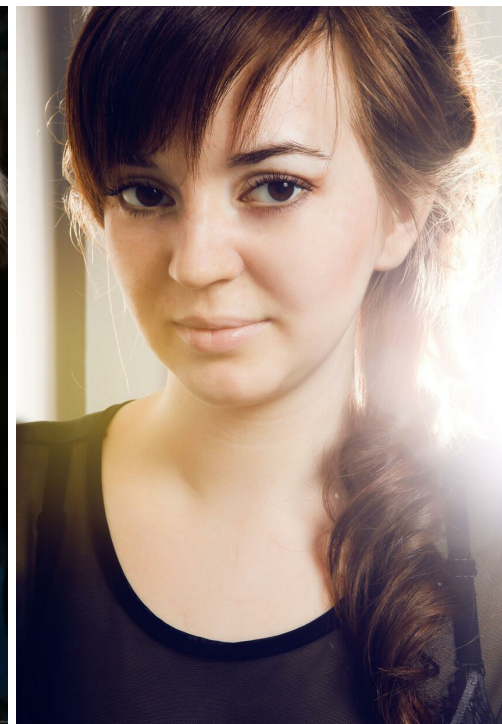

MARINA EZERSKAYA

рост: 168, вес: 50, грудь: 89, талия: 70, бедра: 90
<https://podium.im/en/models/2001427>