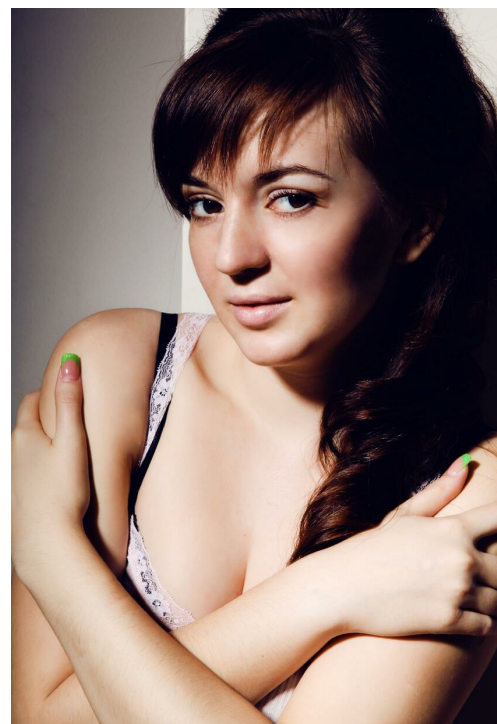

MARINA EZERSKAYA

рост: 168, вес: 50, грудь: 89, талия: 70, бедра: 90
<https://podium.im/en/models/2001427>