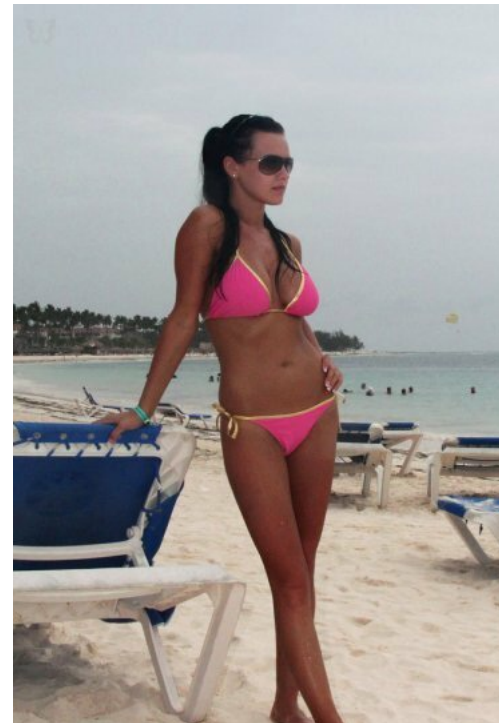

# OLESA SMELKINA

зріст: 167, вага: 50, груди: 93, талія: 64, стегна: 93  
<https://podium.im/ua/models/2004829>