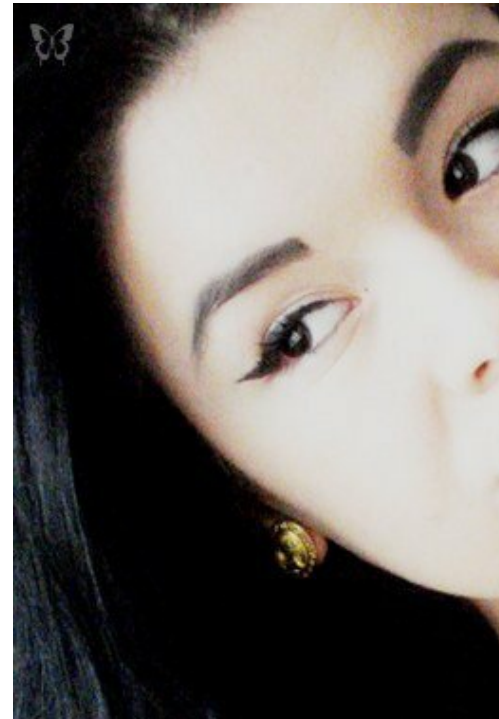

# HADIZA SULEJMANOVA

Größe: 169, Gewicht: 60, Brust: 90, Taille: 67, Hüfte: 103  
<https://podium.im/de/models/2006387>