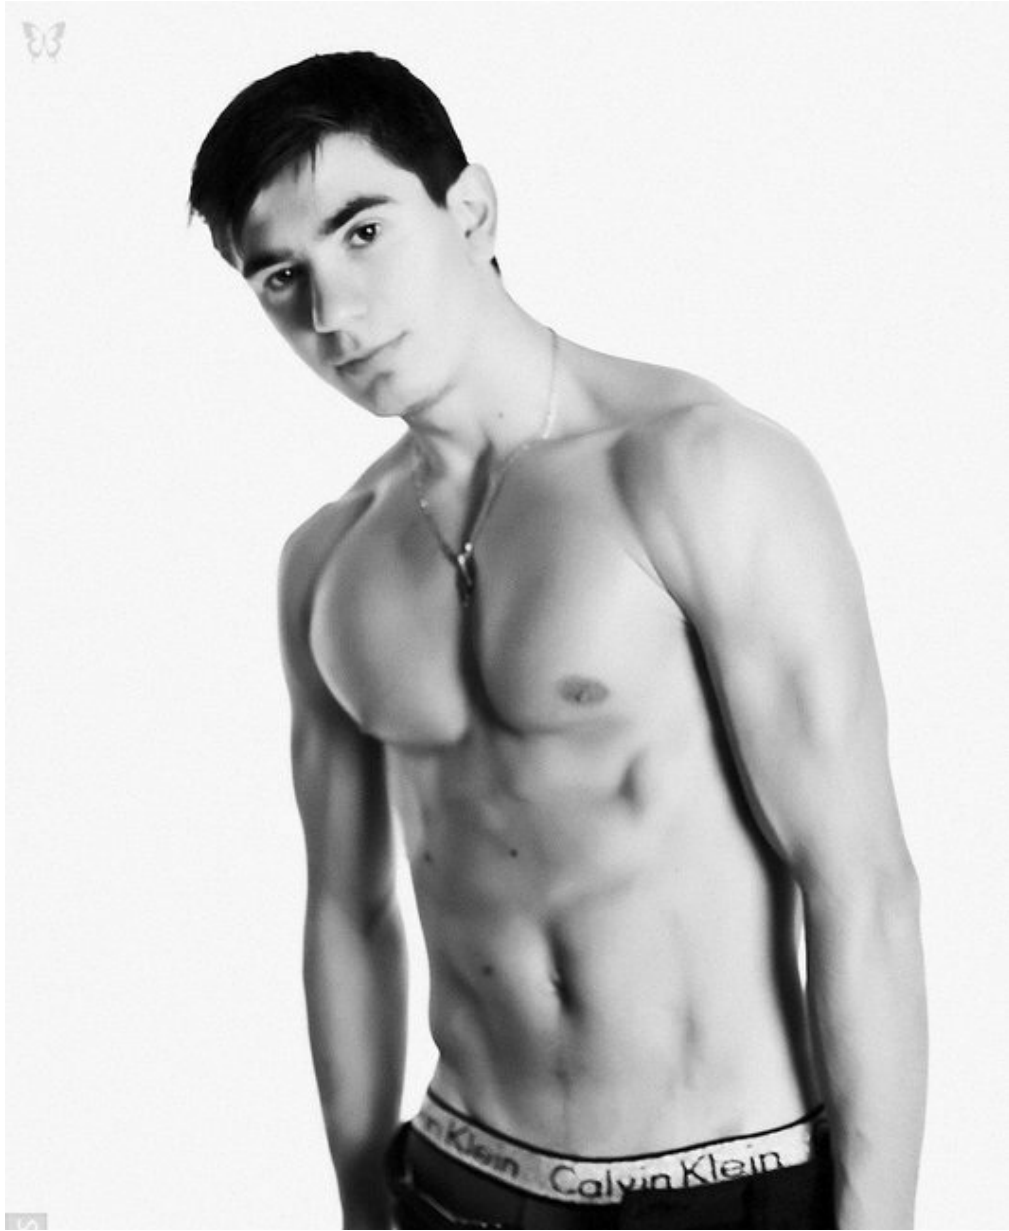

PAVEL ANTIPOV

□□: 180, □□: 70, □□: 100, □: 79, □□: 93
<https://podium.im/cn/models/2006975>