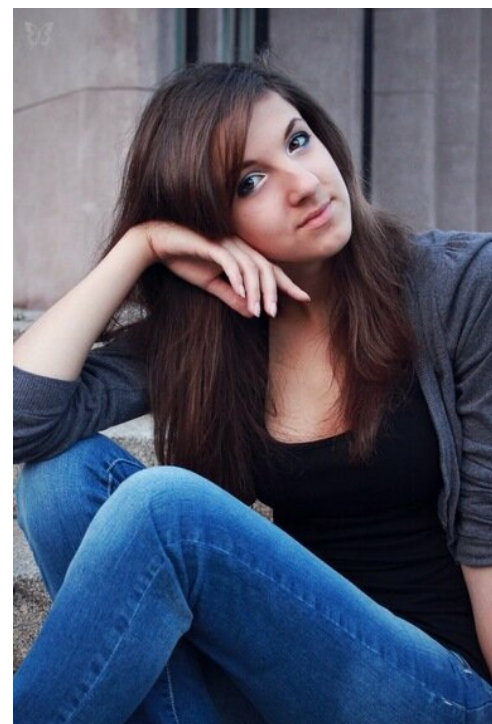

# VALERIA SLICE

зріст: 177, вага: 56, груди: 88, талія: 65, стегна: 93  
<https://podium.im/ua/models/2012074>