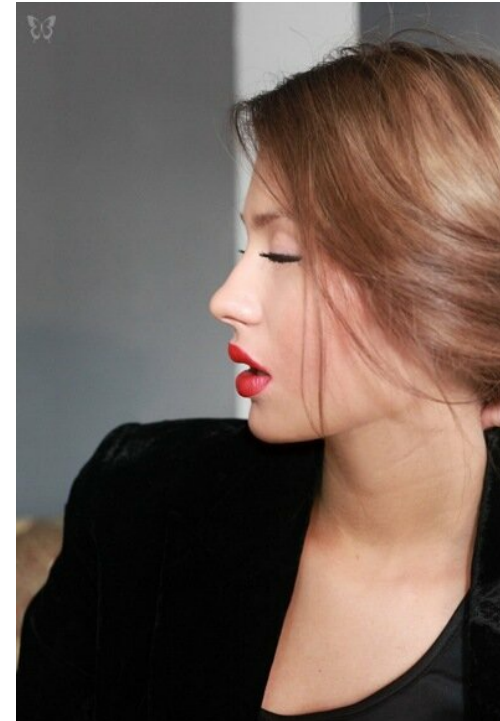

ANA PUTILINA

зріст: 170, вага: 48, груди: 88, талія: 60, стегна: 87
<https://podium.im/ua/models/2013724>