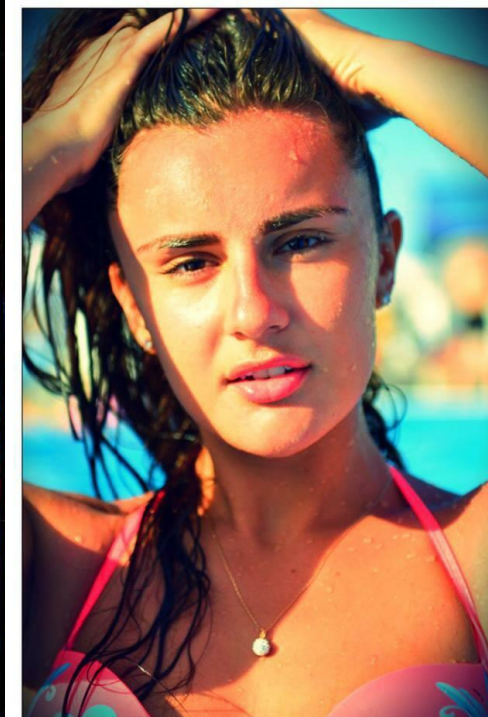

# ELENA SOLOMATINA

зріст: 174, вага: 56, груди: 86, талія: 63, стегна: 90  
<https://podium.im/ua/models/2019085>