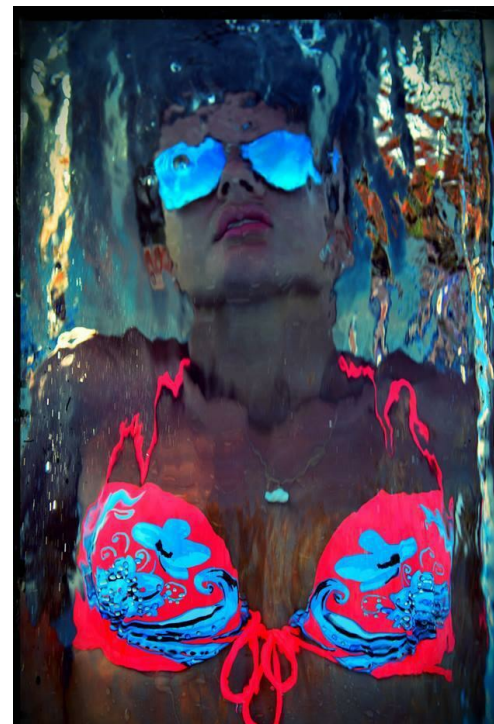

# ELENA SOLOMATINA

зріст: 174, вага: 56, груди: 86, талія: 63, стегна: 90  
<https://podium.im/ua/models/2019085>