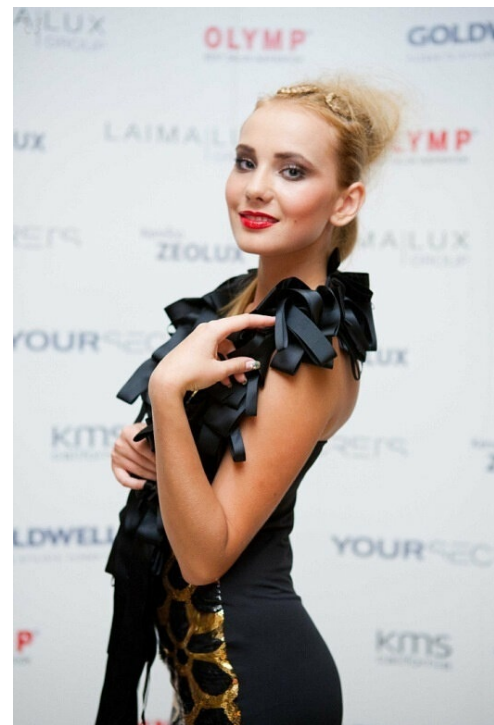

# LORIANNA SNURNIKOVA

рост: 173, вес: 50, грудь: 80, талия: 57, бедра: 89  
<https://podium.im/en/models/2025025>