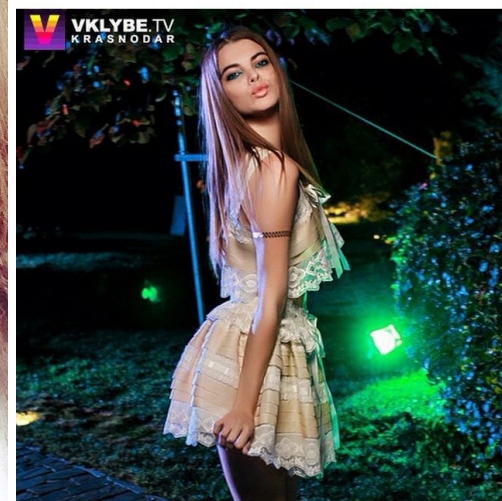

# YANA GOLOUSENKO

altura: 175, peso: 52, pecho: 86, cintura: 90, caderas: 89  
<https://podium.im/es/models/2026152>

Flickr foursquare