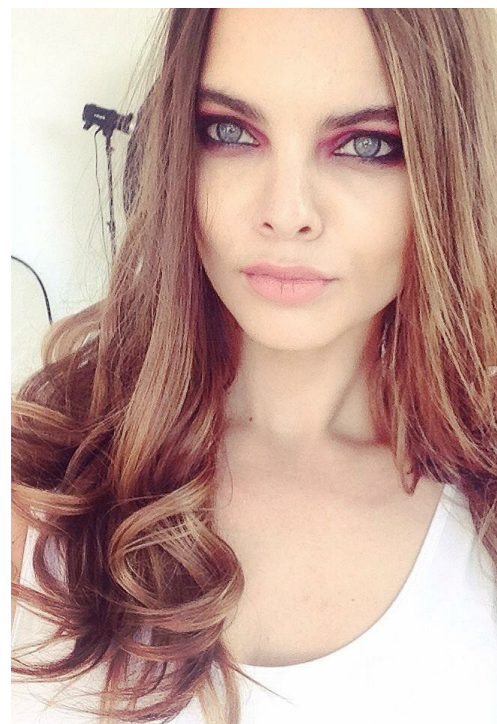

# YANA GOLOUSENKO

altura: 175, peso: 52, pecho: 86, cintura: 90, caderas: 89  
<https://podium.im/es/models/2026152>

Flickr foursquare