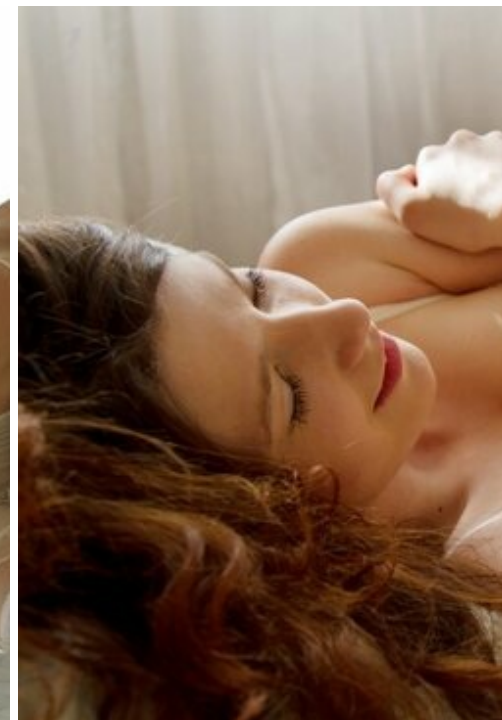

# ALENA SHIRIMIVA

зріст: 168, вага: 47, груди: 83, талія: 57, стегна: 85  
<https://podium.im/ua/models/2028348>