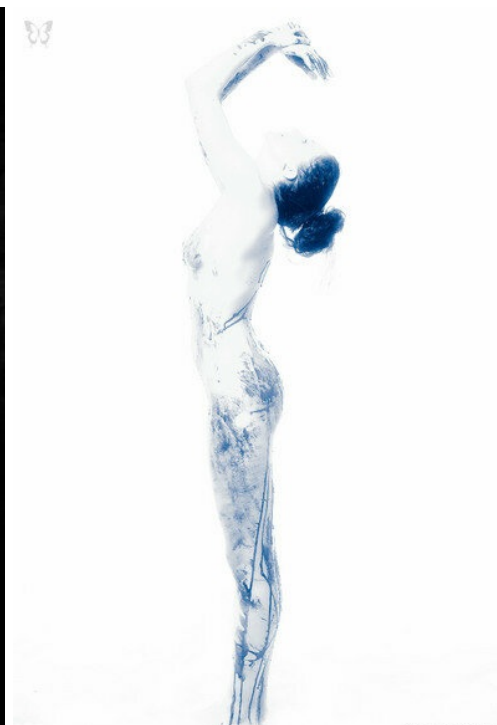

VERA LUK'ANCEVA

зріст: 183, вага: 63, груди: 93, талія: 67, стегна: 97
<https://podium.im/ua/models/2029318>