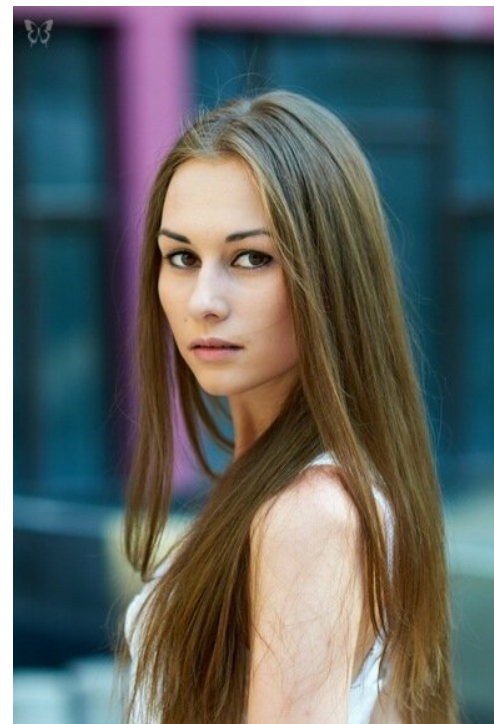

ELENA RUSAK

altura: 167, peso: 49, pecho: 84, cintura: 61, caderas: 90
<https://podium.im/es/models/2030632>