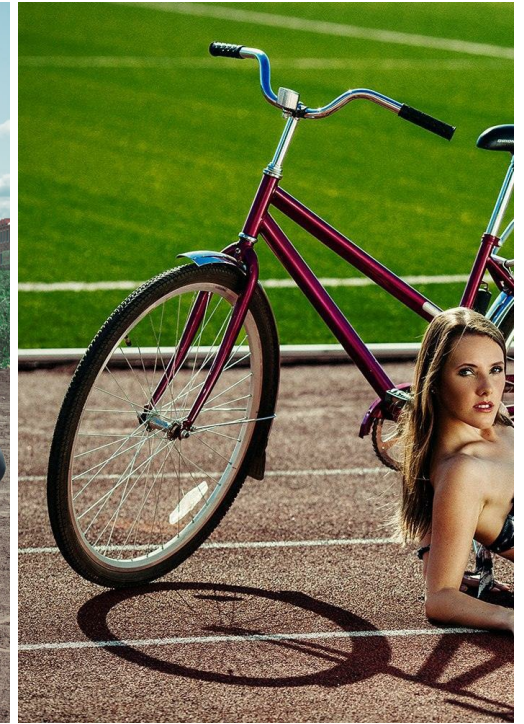

ANASTASIA MIHAJLOVA

Größe: 170, Gewicht: 54, Brust: 90, Taille: 60, Hüfte: 81
<https://podium.im/de/models/2034578>