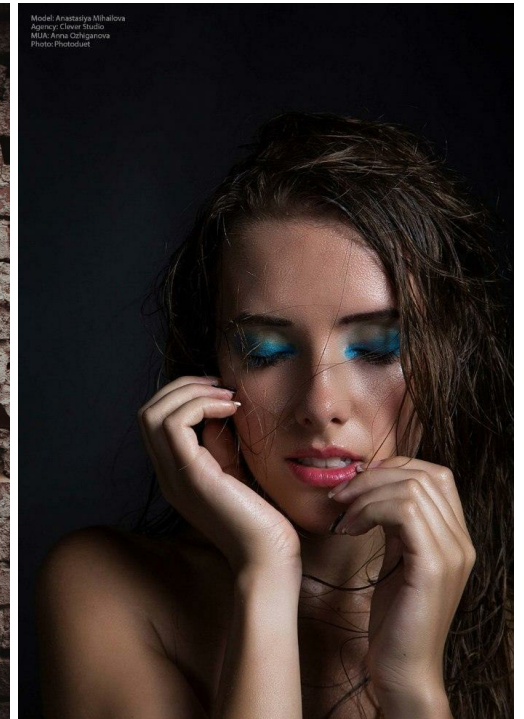

ANASTASIA MIHAJLOVA

Größe: 170, Gewicht: 54, Brust: 90, Taille: 60, Hüfte: 81
<https://podium.im/de/models/2034578>