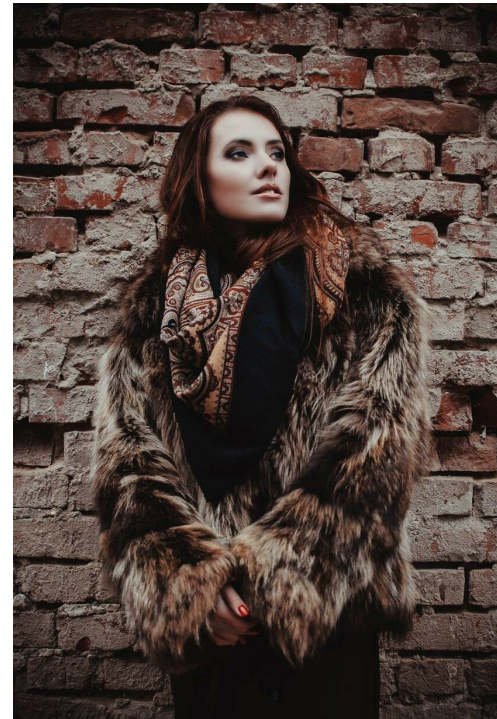

ANASTASIA MIHAJLOVA

Größe: 170, Gewicht: 54, Brust: 90, Taille: 60, Hüfte: 81
<https://podium.im/de/models/2034578>