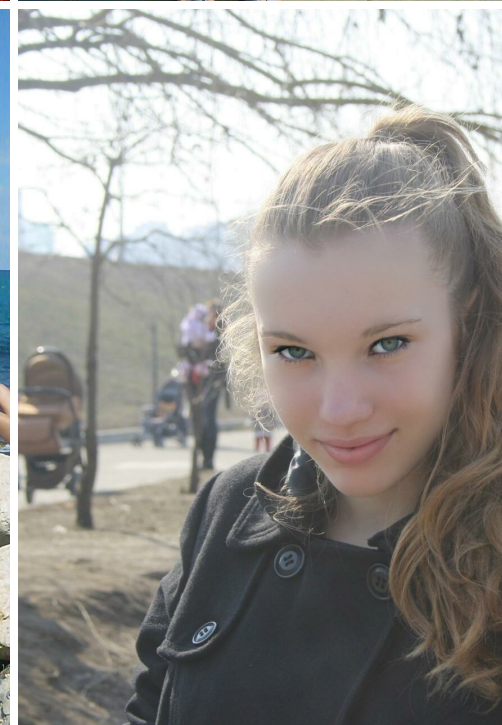

# ANNA LAVRENT'EVA

зріст: 167, вага: 47, груди: 83, талія: 61, стегна: 87  
<https://podium.im/ua/models/2041276>