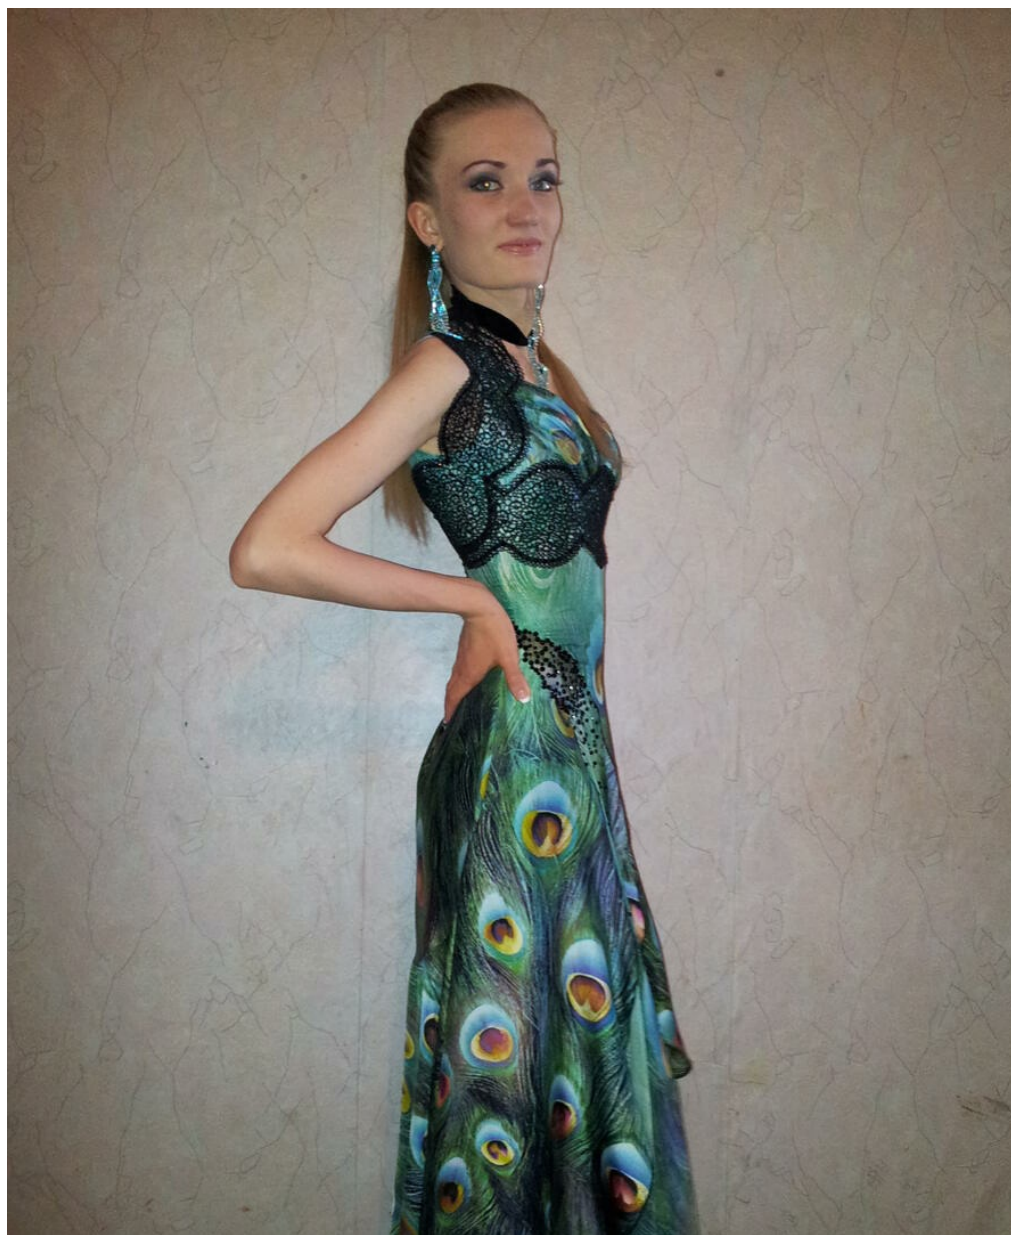

# ELENA HOROSUN

altura: 170, peso: 48, pecho: 80, cintura: 58, caderas: 80  
<https://podium.im/es/models/2044410>