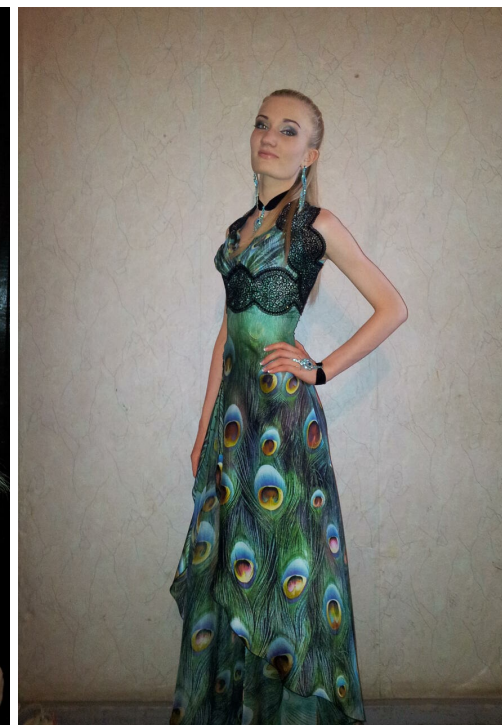

# ELENA HOROSUN

altura: 170, peso: 48, pecho: 80, cintura: 58, caderas: 80  
<https://podium.im/es/models/2044410>