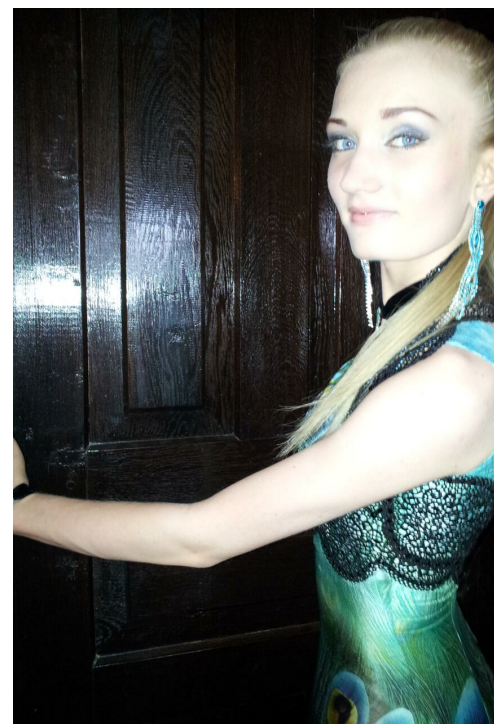

# ELENA HOROSUN

altura: 170, peso: 48, pecho: 80, cintura: 58, caderas: 80  
<https://podium.im/es/models/2044410>