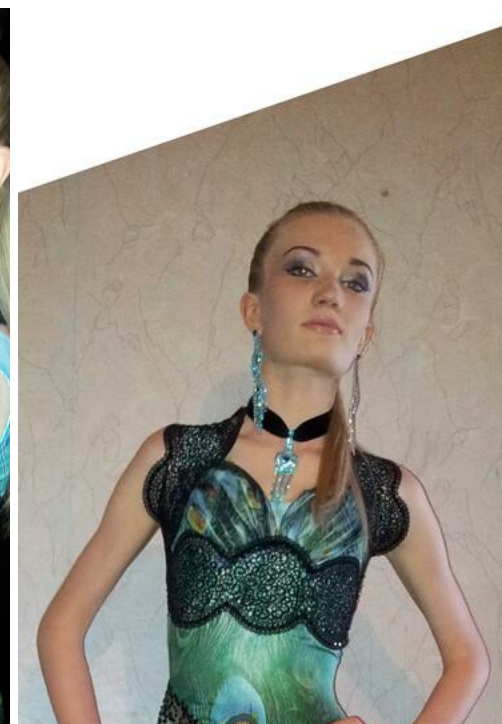

# ELENA HOROSUN

altura: 170, peso: 48, pecho: 80, cintura: 58, caderas: 80  
<https://podium.im/es/models/2044410>