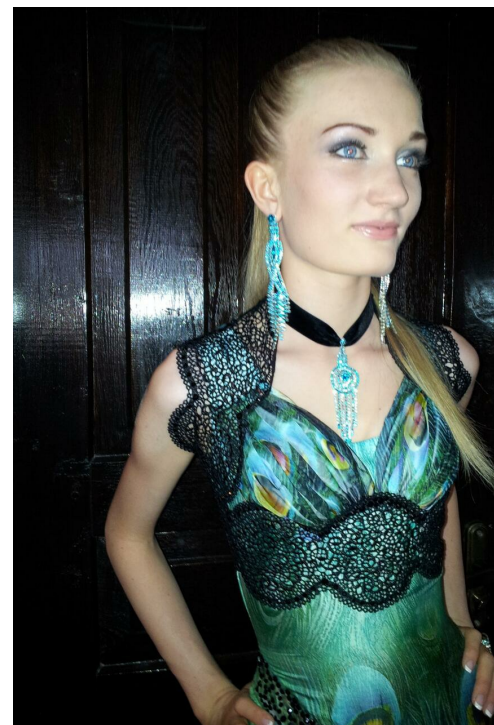

# ELENA HOROSUN

altura: 170, peso: 48, pecho: 80, cintura: 58, caderas: 80  
<https://podium.im/es/models/2044410>