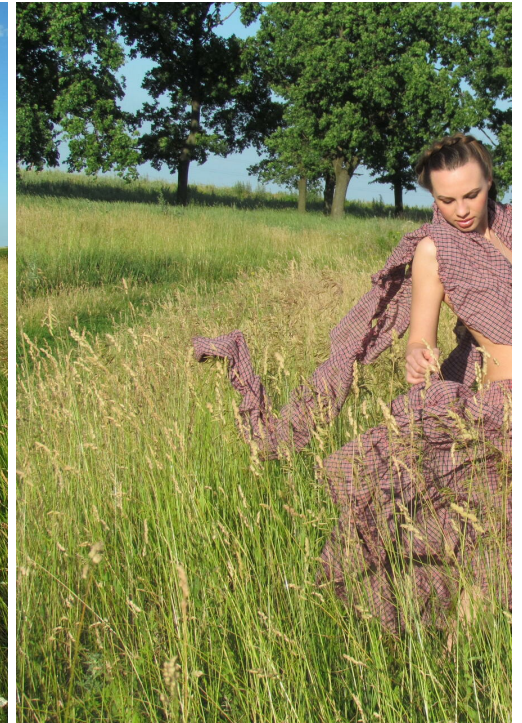

DARINA IGNATENKO

Größe: 170, Gewicht: 53, Brust: 85, Taille: 61, Hüfte: 90
<https://podium.im/de/models/2063061>